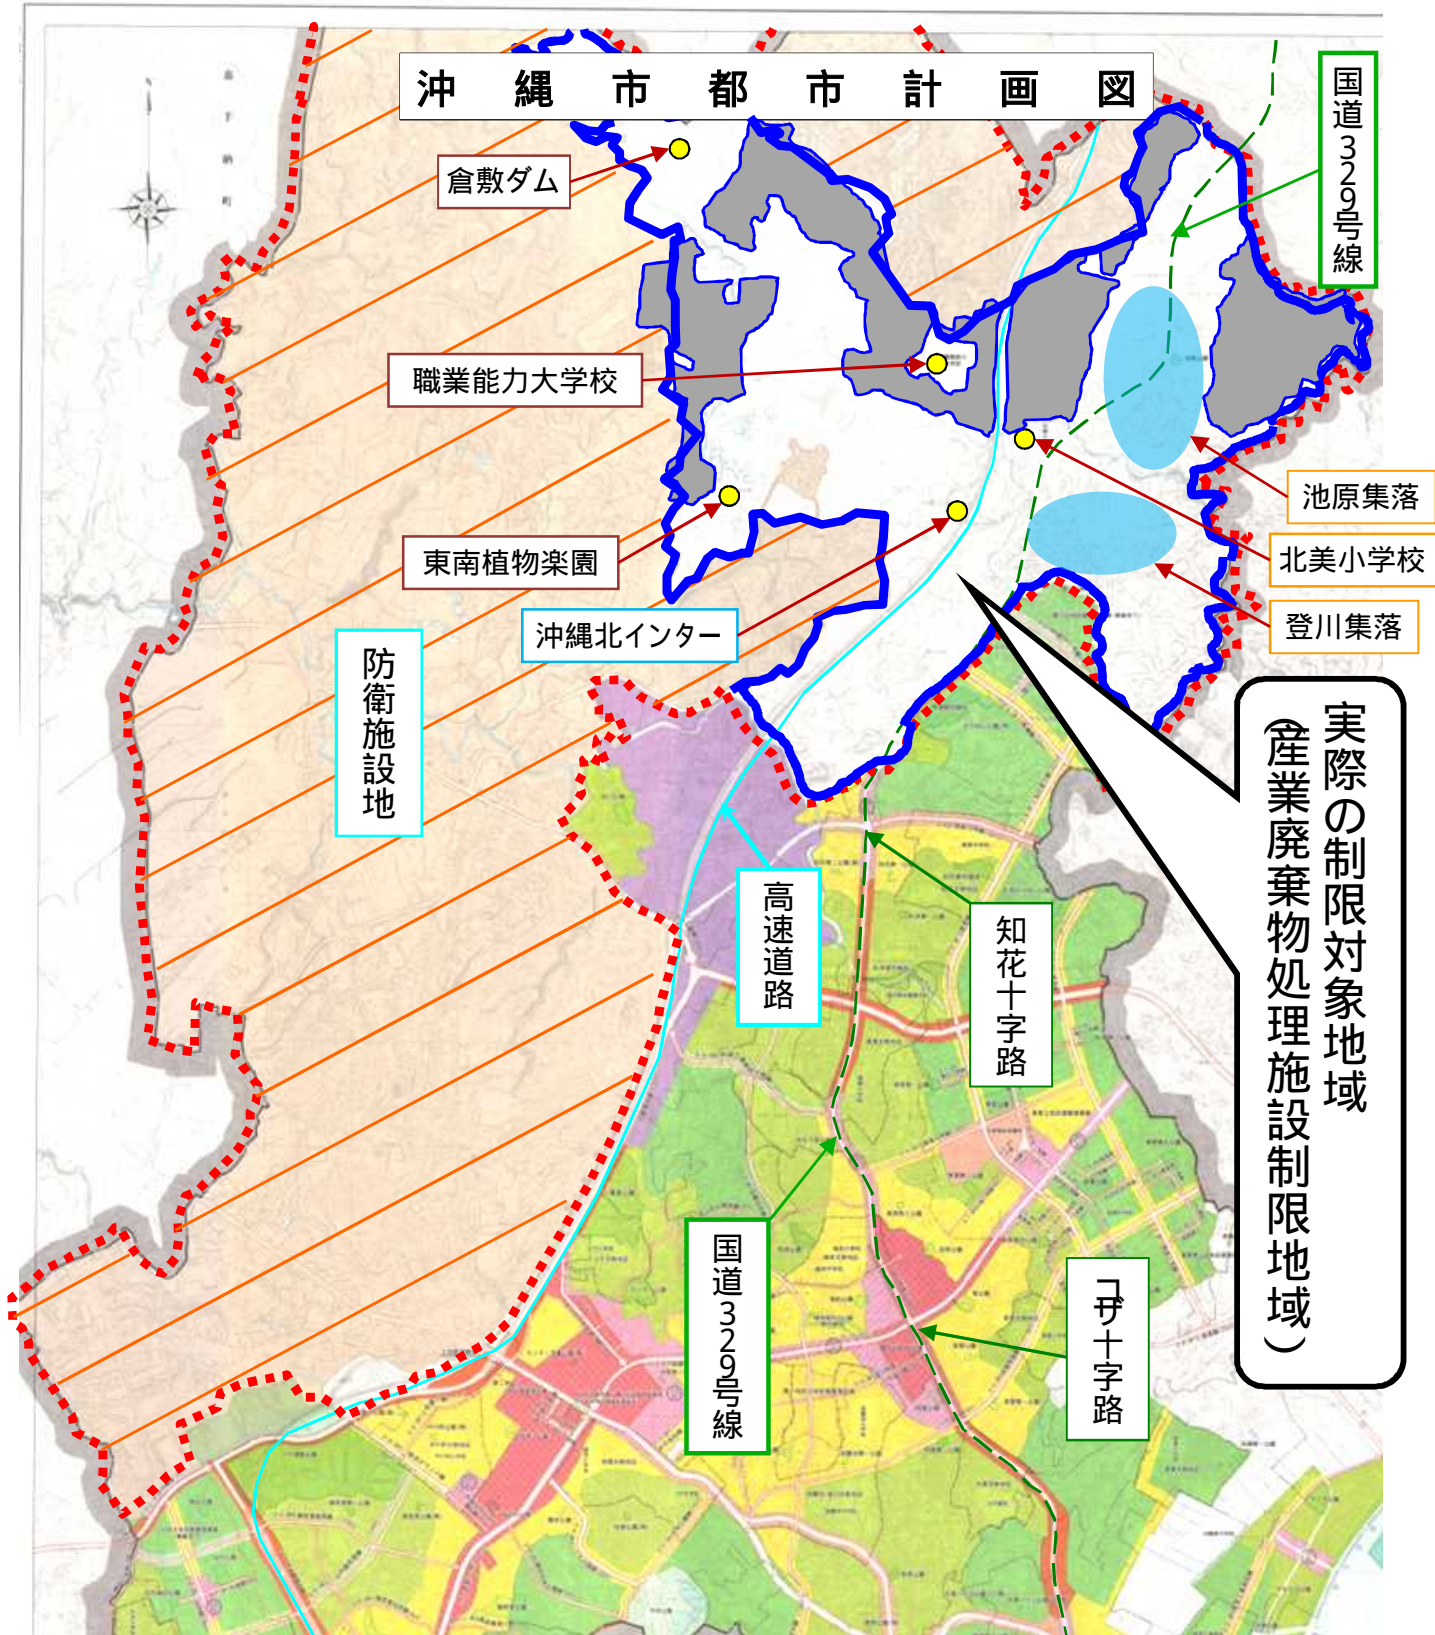

# 特定用途制限地域について

	特定用途制限地域 : 約2,510ha
	実際の制限対象地域 : 約730ha(制限地域)
	防衛施設地 : 約1,620ha(制限が及ばない地域)
	農用地地域 : 約160ha(制限が及ばない地域)