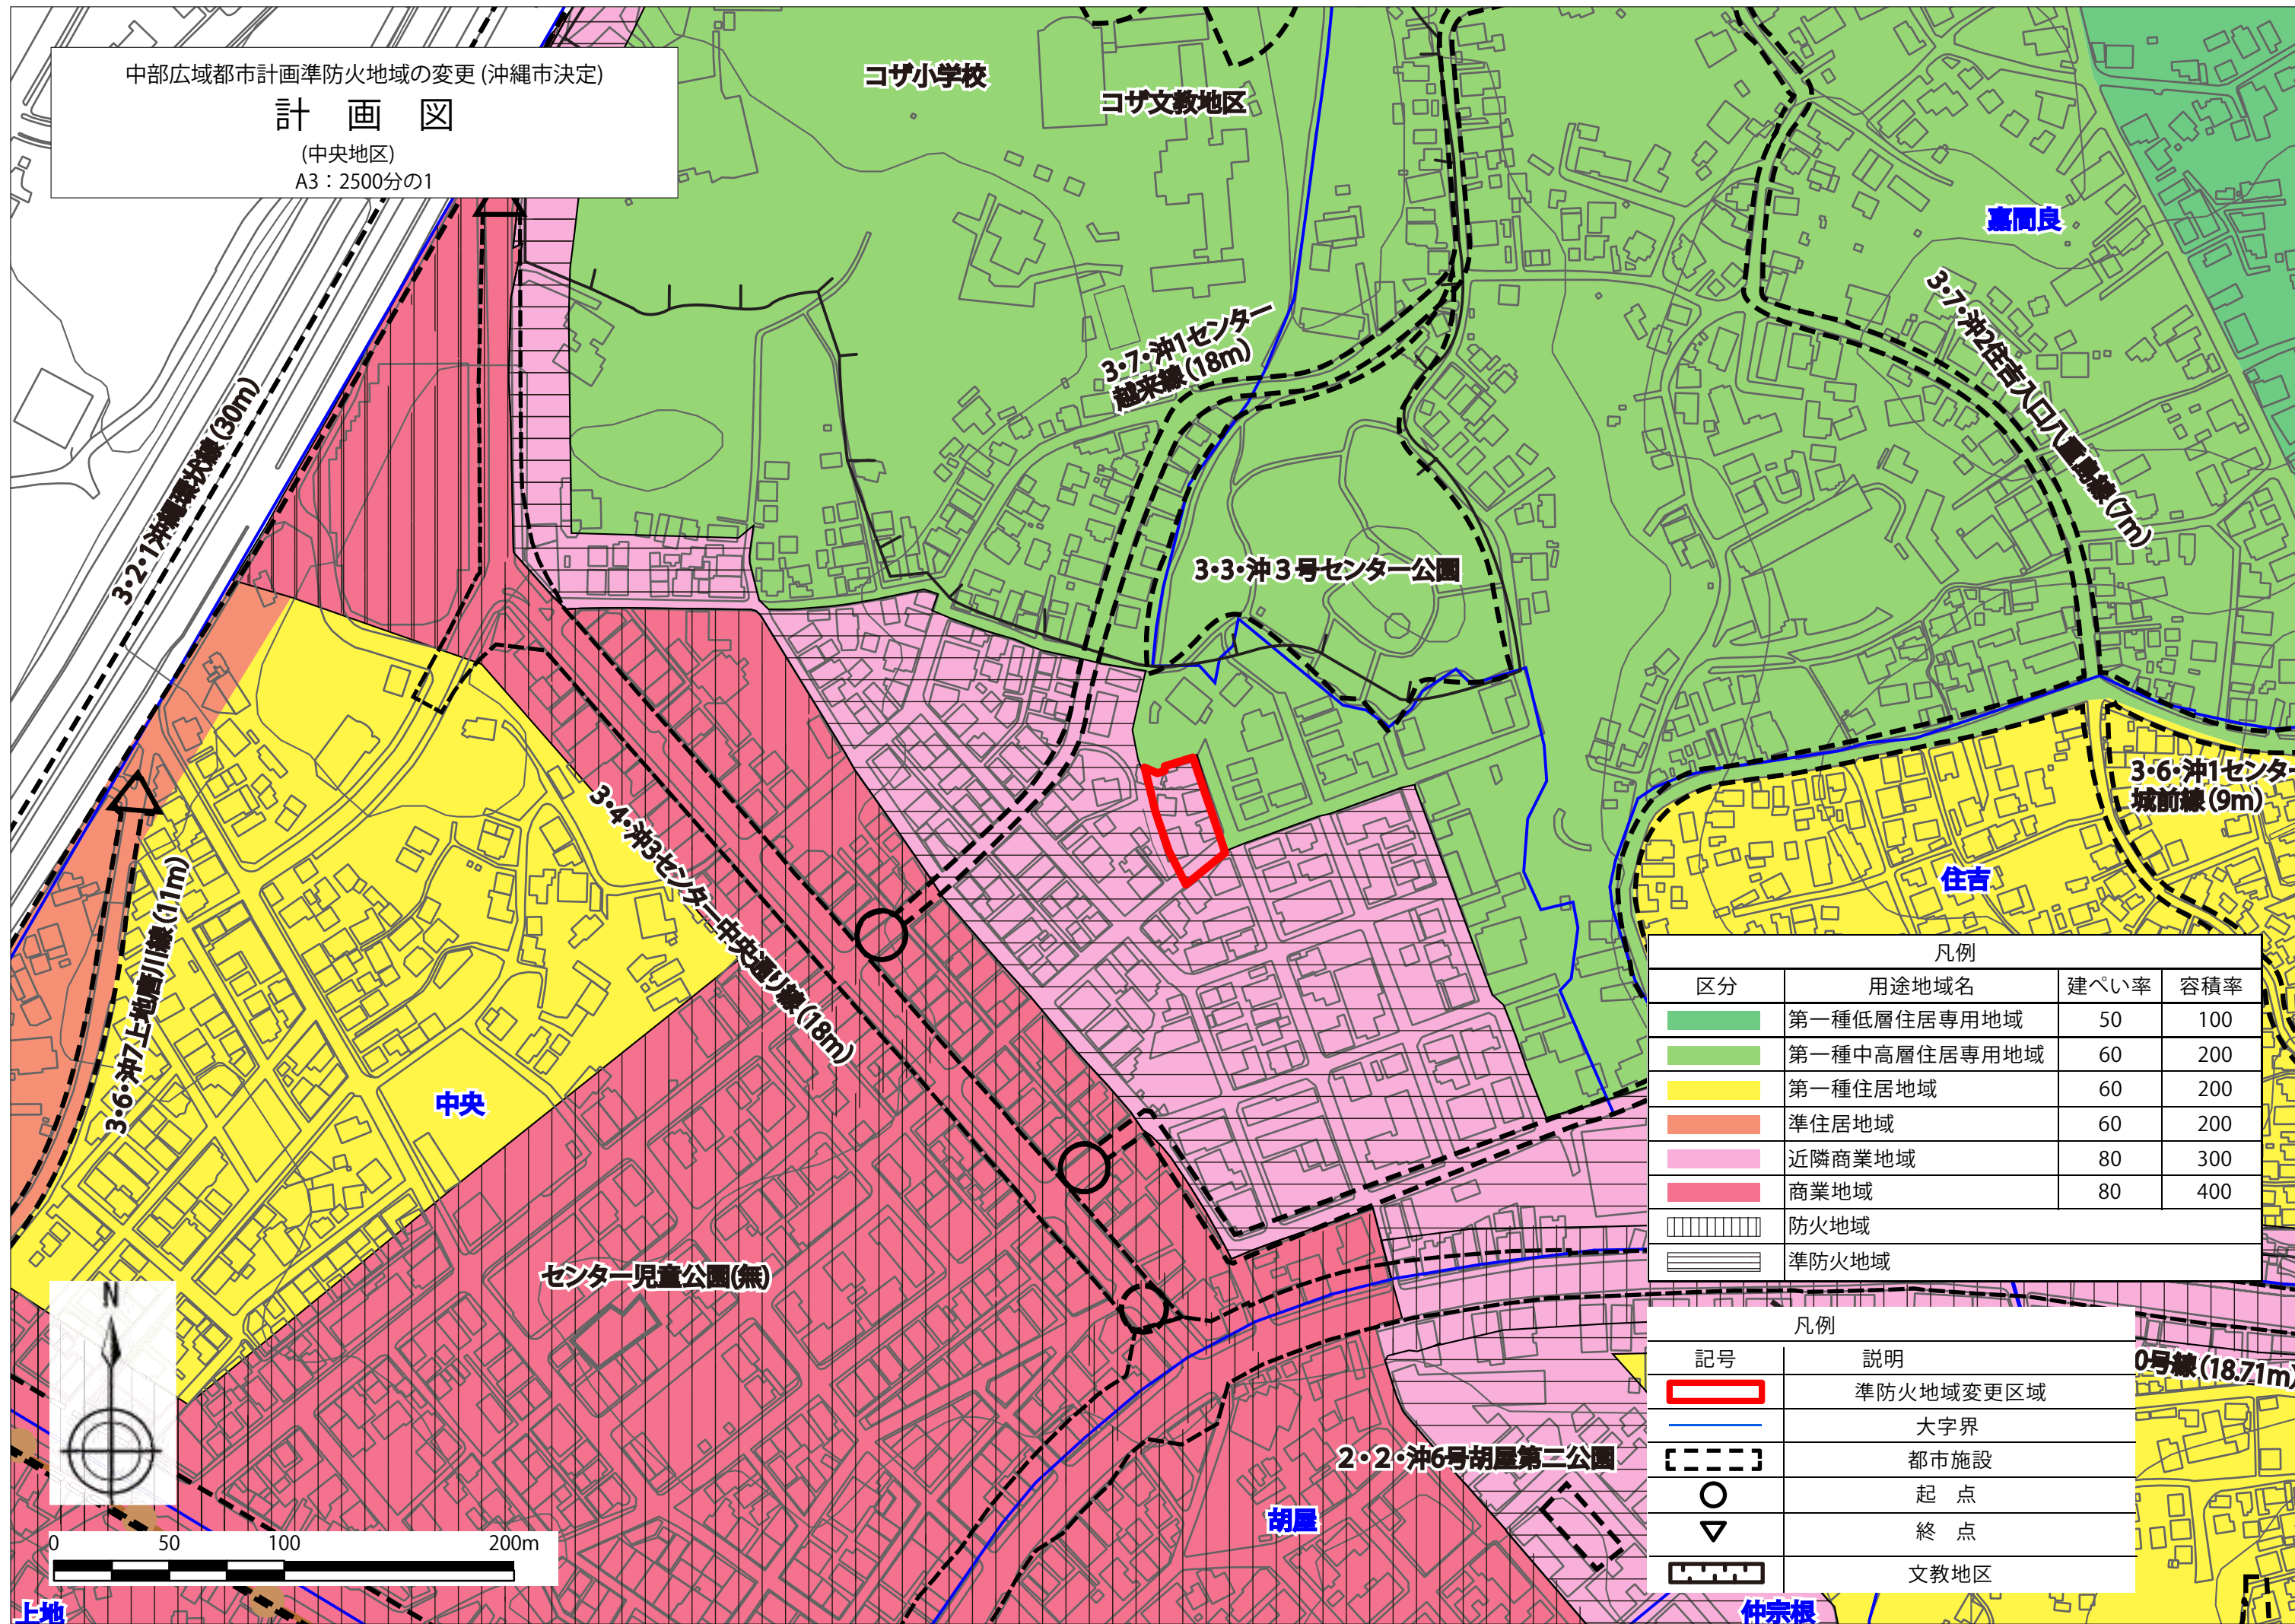

中部広域都市計画準防火地域の変更 (沖縄市決定)

計画図

(中央地区)

A3 : 2500分の1

区分	用途地域名	建ぺい率	容積率
	第一種低層住居専用地域	50	100
	第一種中高層住居専用地域	60	200
	第一種住居地域	60	200
	準住居地域	60	200
	近隣商業地域	80	300
	商業地域	80	400
	防火地域		
	準防火地域		

記号	説明
	準防火地域変更区域
	大字界
	都市施設
	起点
	終点
	文教地区

上地

仲宗根

コザ小学校

コザ文教地区

嘉間良

3・7・沖2センター
越来線(7m)

3・7・沖1センター
越来線(18m)

3・3・沖3号センター公園

3・2・1沖センター
越来線(30m)

3・4・沖3センター
中央通り線(18m)

3・6・沖1センター
城前線(9m)

3・6・沖7上地
川線(17m)

中央

センター児童公園(無)

2・2・沖6号胡屋第二公園

胡屋

0号線(18.71m)