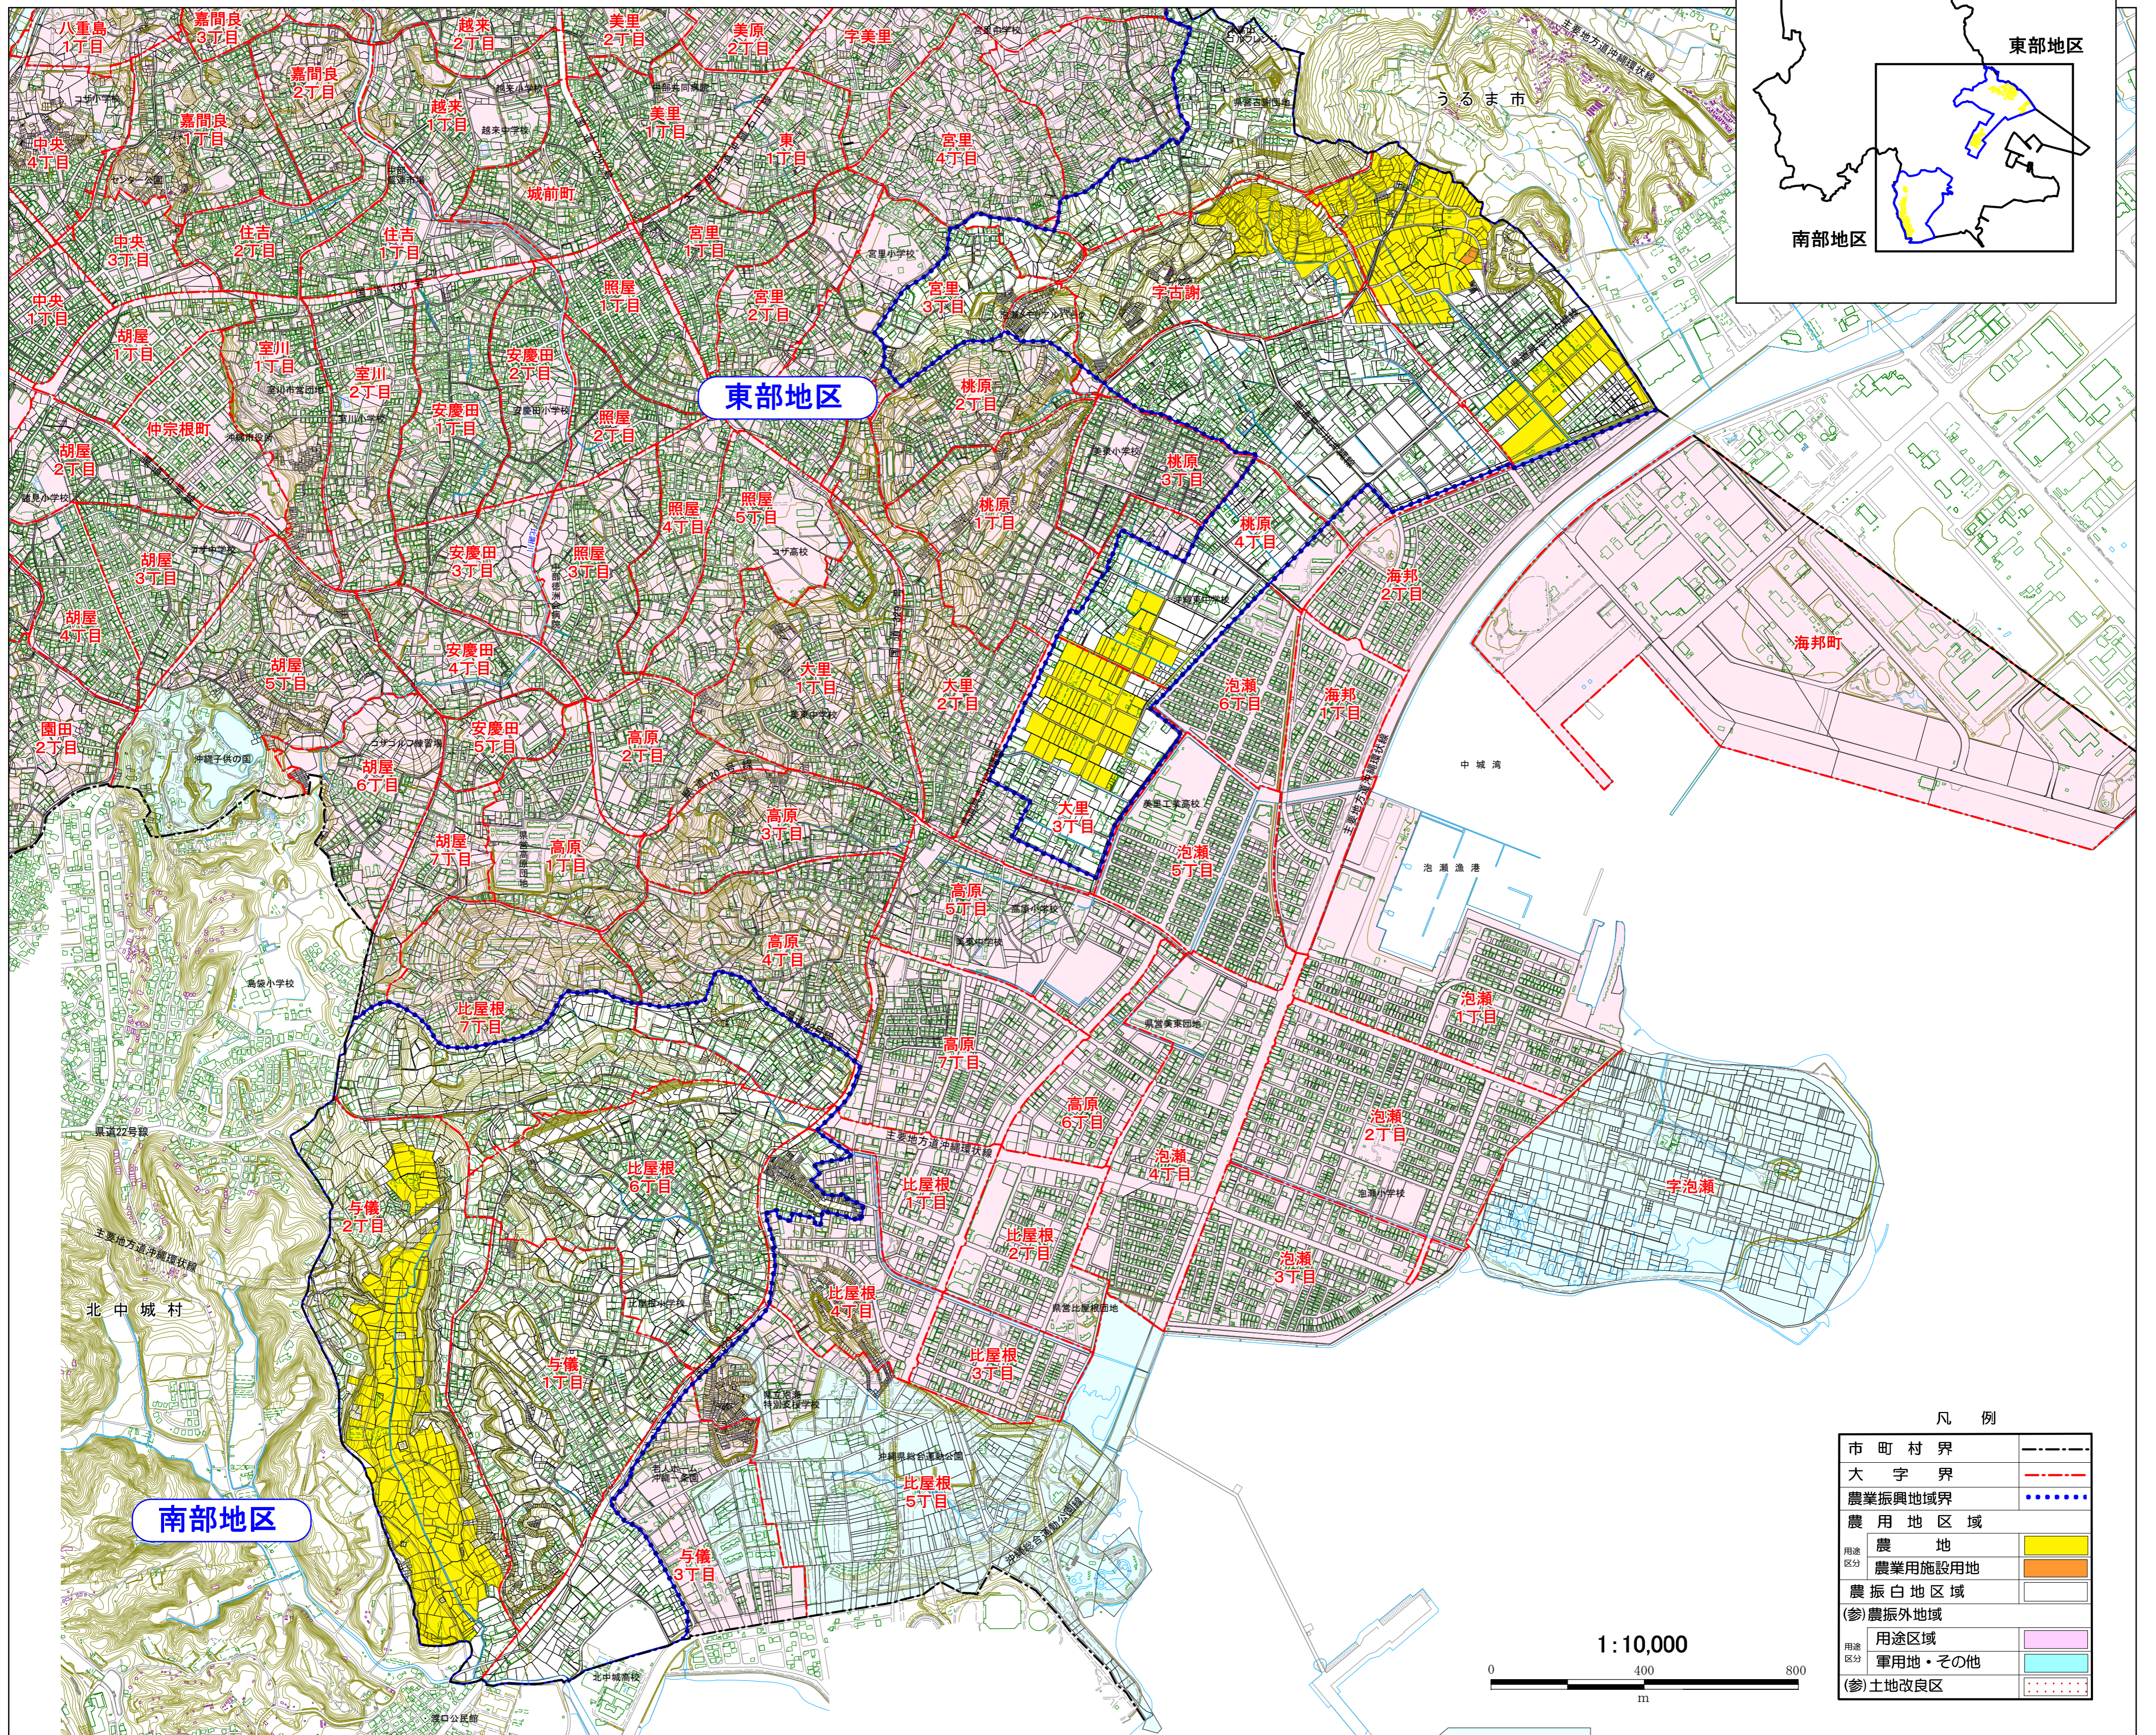

付図1号 土地利用計画図
沖縄県 沖縄市

凡例

市町村界	---
大字界	---
農業振興地域界
農用地区域	■
農地	■
農業用施設用地	■
農振白地区域	■
(影)農振外地域	■
用途区域	■
軍用地・その他	■
(影)土地改良区	■