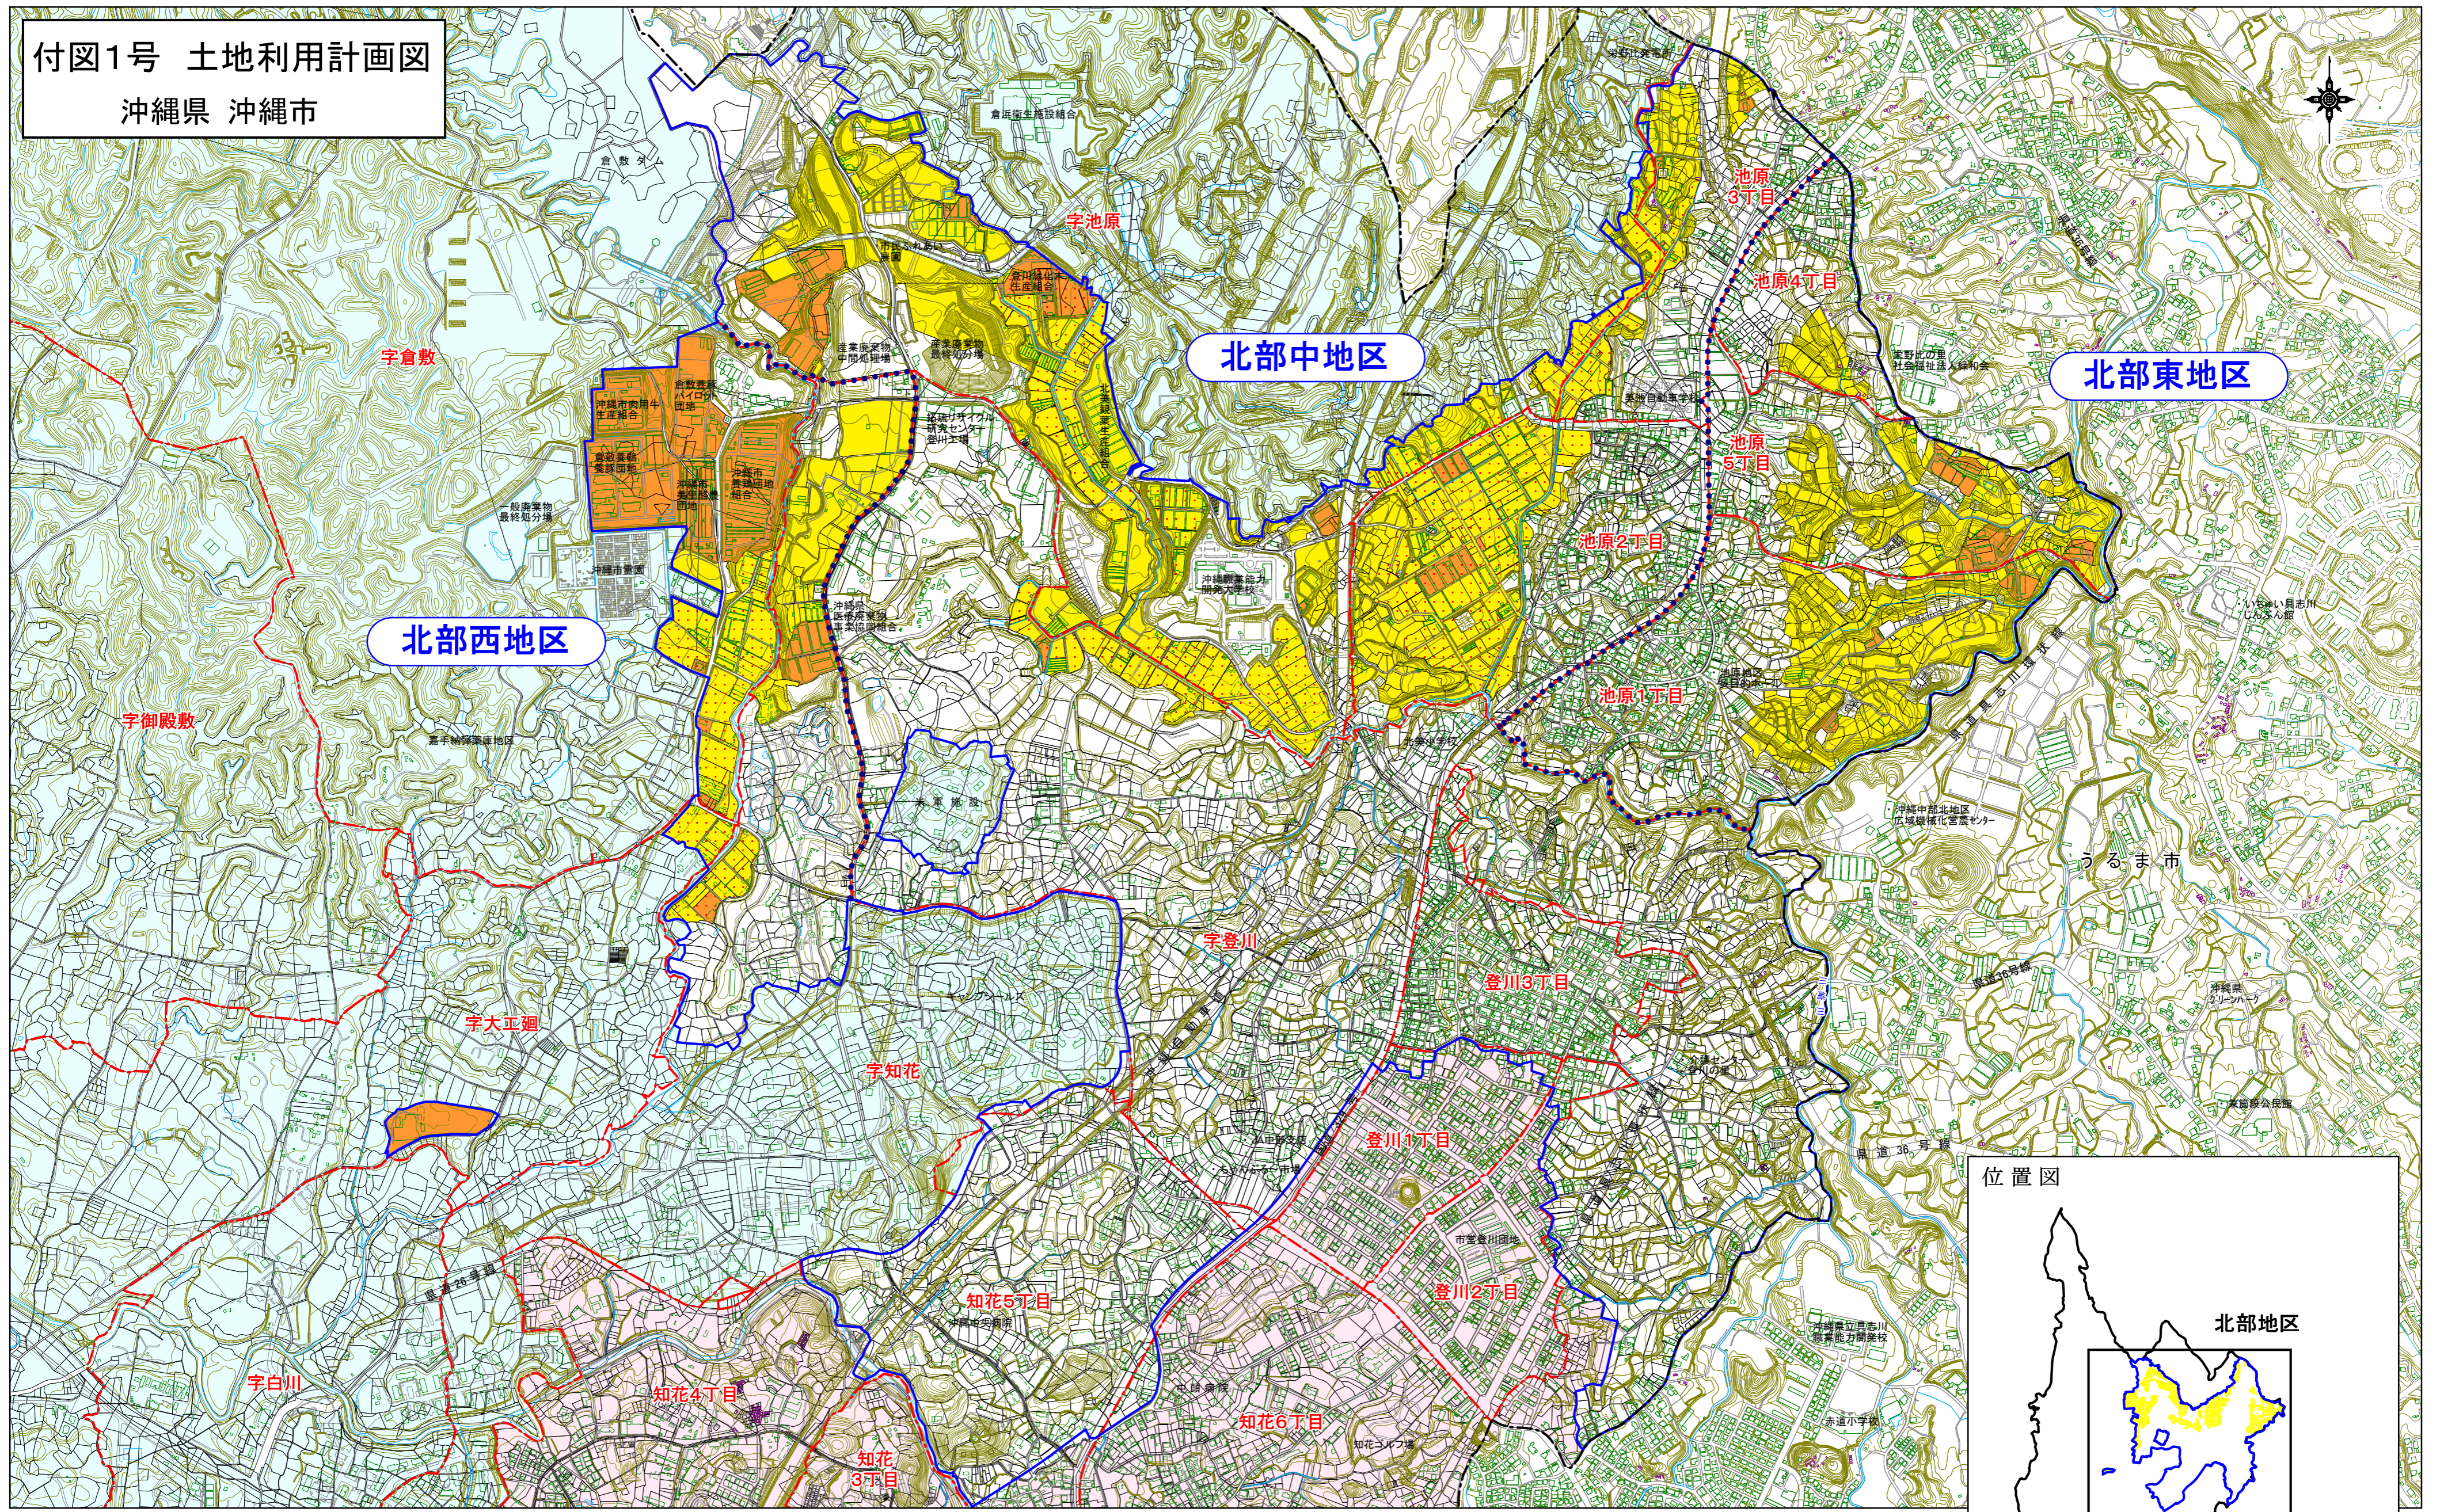

付図1号 土地利用計画図
沖縄県 沖縄市

凡例

市町村界	---
大字界	---
農業振興地域界
農用地区域	■
農地	■
農業用施設用地	■
農振白地区域	■
(影)農振外地域	■
用途区域	■
軍用地・その他	■
(影)土地改良区	■