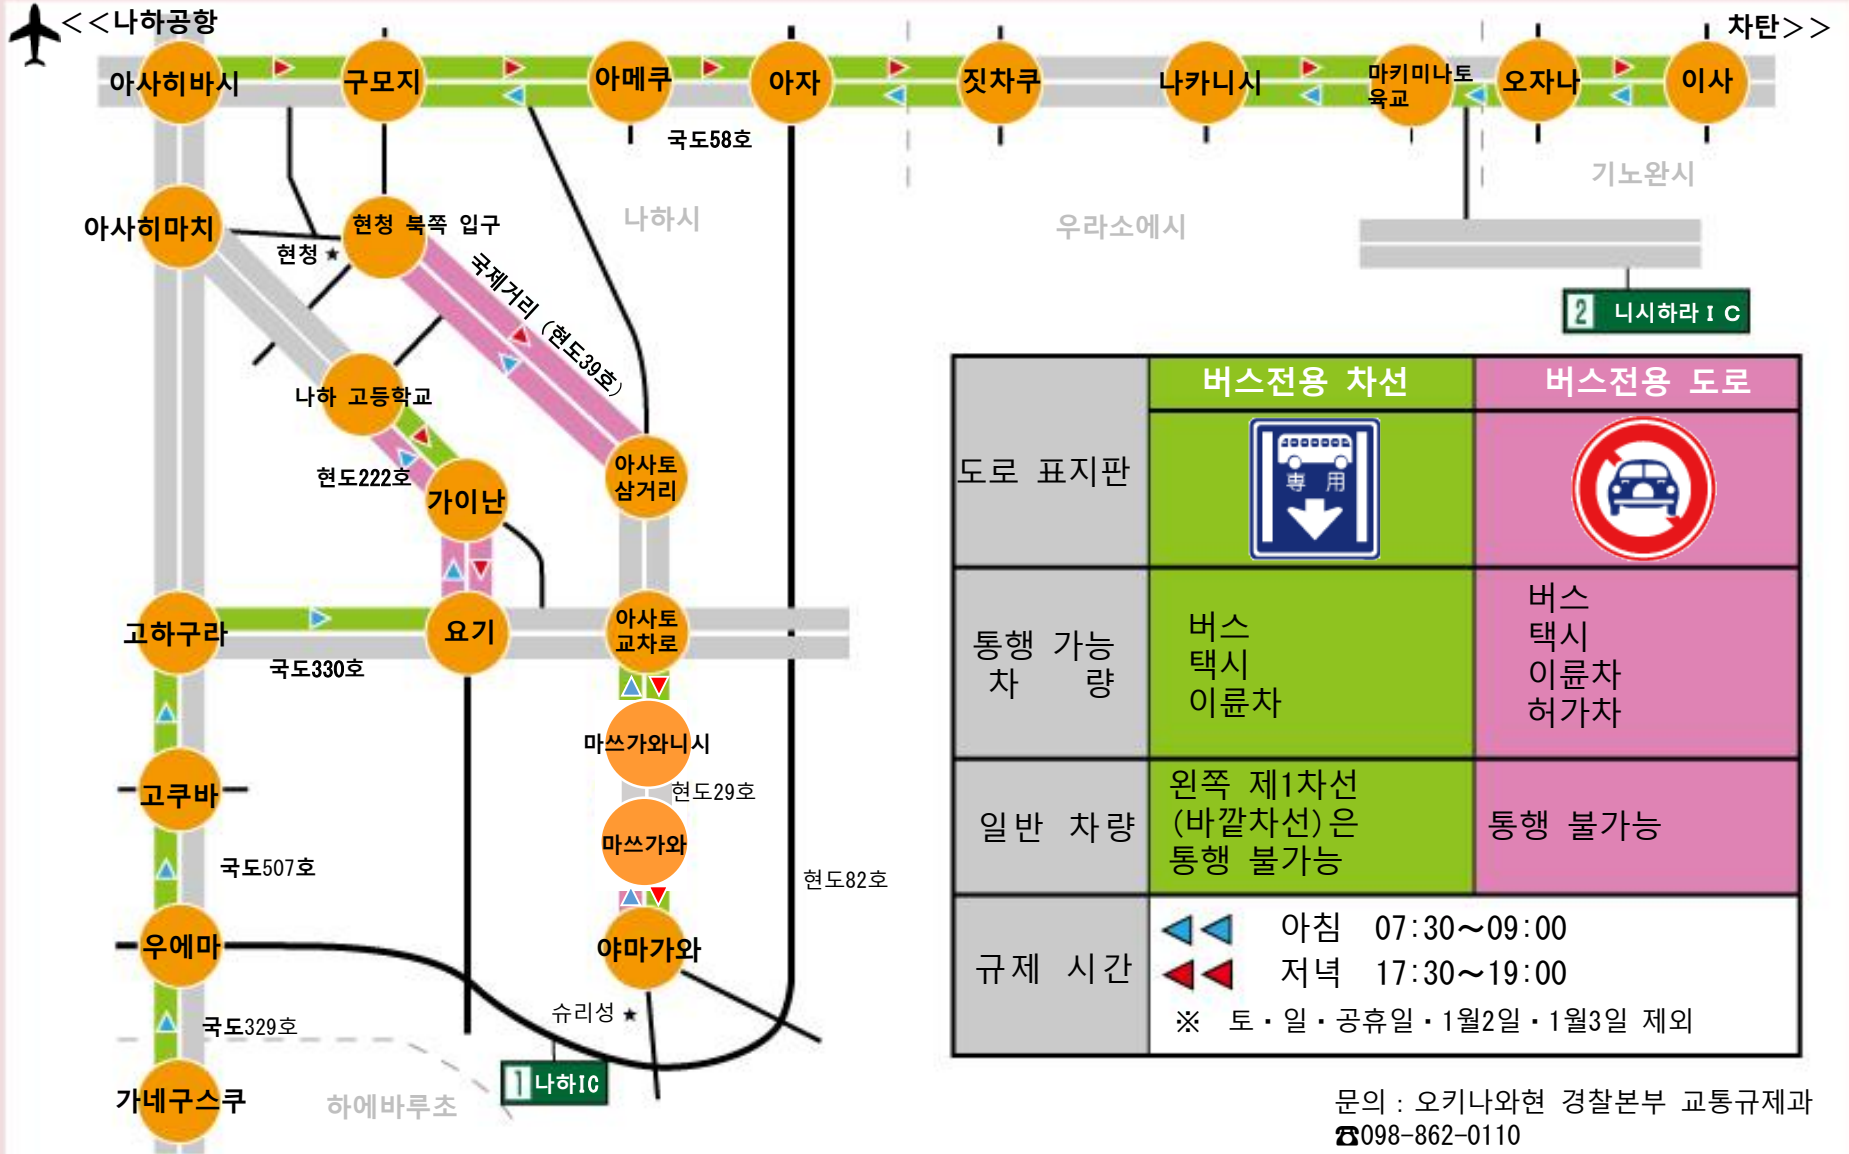

버스전용차선 규제가 실시되는 도로

	버스전용 차선	버스전용 도로
도로 표지판		
통행 차량	버스 택시 이륜차	버스 택시 이륜차 허가차
일반 차량	왼쪽 제1차선 (바깥차선)은 통행 불가능	통행 불가능
규제 시간	 아침 07:30~09:00 저녁 17:30~19:00 ※ 토·일·공휴일·1월2일·1월3일 제외	

문의 : 오키나와현 경찰본부 교통규제과
☎098-862-0110