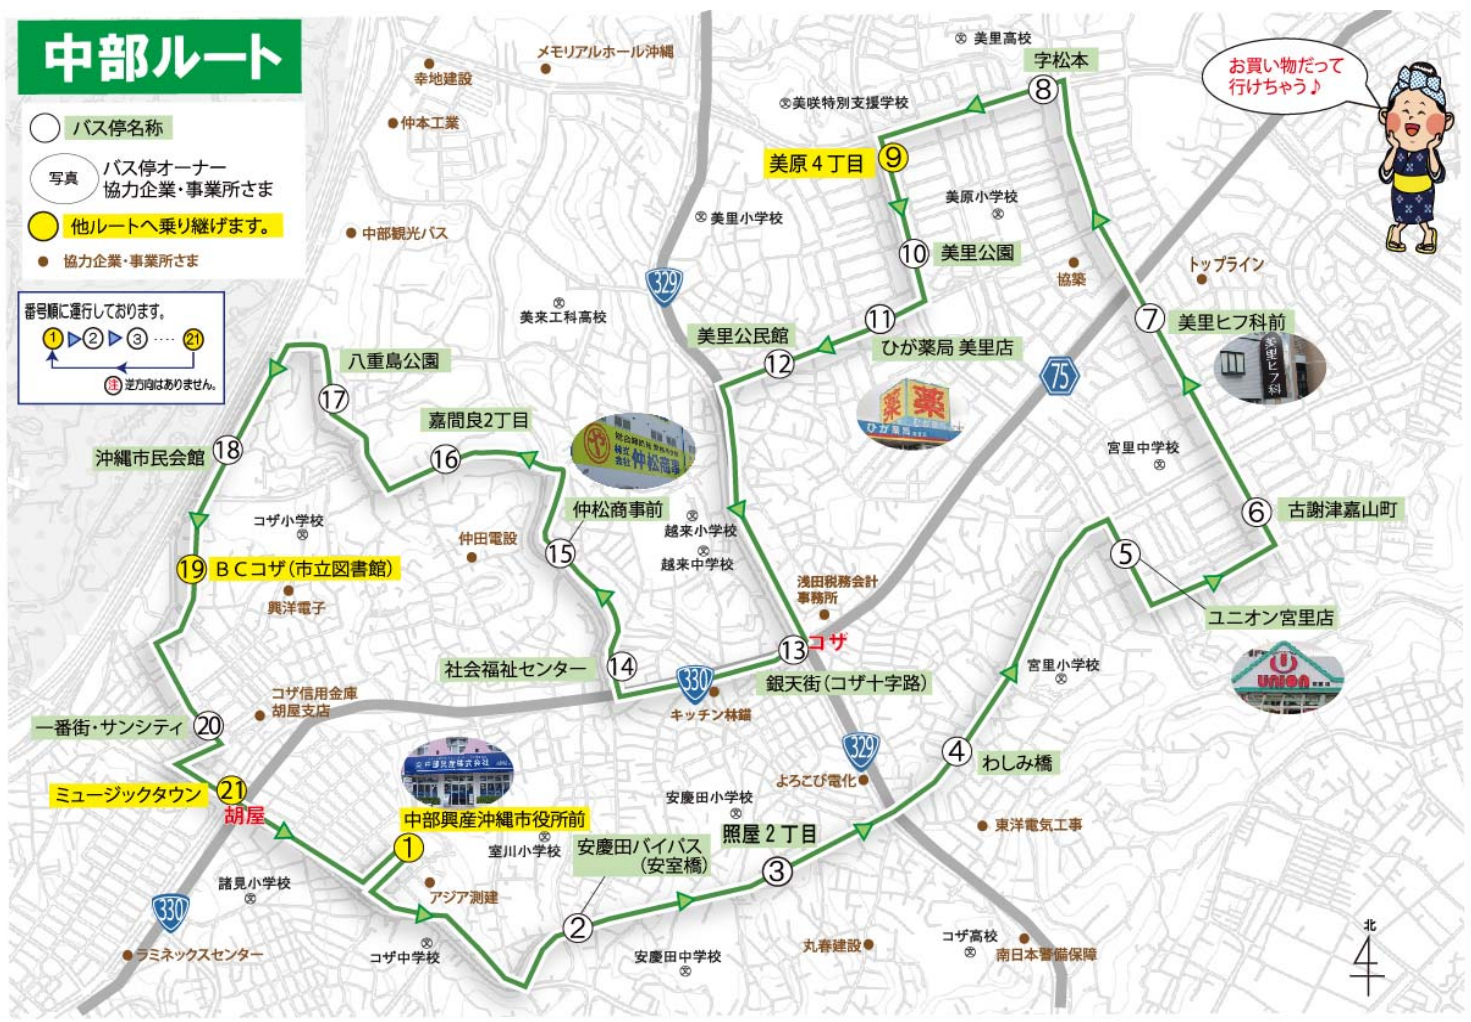

中部ルート

- バス停名称
- 写真 バス停オーナー 協力企業・事業所さま
- 他ルートへ乗り継げます。
- 協力企業・事業所さま

No	1	2	3	4	5	6	7	8	9	10	11	12	13	14	15	16	17	18	19	20	21	1	
バス停名称	中部興産沖縄市役所前	安慶田バイパス(安室橋)	照屋2丁目	わしみ橋	ユニオン宮里店	古謝津嘉山町	美里ヒフ科前	字松本	美原4丁目	美里公園	ひが薬局美里店	美里公民館	銀天街(コザ十字路)	社会福祉センター	仲松商事前	嘉間良2丁目	八重島公園	沖縄市民会館	BCコザ(市立図書館)	一番街・サンシティ	ミュージックタウン	胡屋	中部興産沖縄市役所前
1便	(始発) 7:20	7:23	7:24	7:28	7:31	7:35	7:38	7:41	7:43	7:46	7:47	7:48	7:54	7:56	7:57	7:59	8:01	8:05	8:09	8:11	8:15	8:20	8:20
2便	8:45	8:48	8:49	8:53	8:56	9:00	9:03	9:06	9:08	9:11	9:12	9:13	9:19	9:21	9:22	9:24	9:26	9:30	9:34	9:36	9:40	9:45	9:45
3便	10:05	10:08	10:09	10:13	10:16	10:20	10:23	10:26	10:28	10:31	10:32	10:33	10:39	10:41	10:42	10:44	10:46	10:50	10:54	10:56	11:00	11:05	11:05
4便	11:30	11:33	11:34	11:38	11:41	11:45	11:48	11:51	11:53	11:56	11:57	11:58	12:04	12:06	12:07	12:09	12:11	12:15	12:19	12:21	12:25	12:30	12:30
5便	12:55	12:58	12:59	13:03	13:06	13:10	13:13	13:16	13:18	13:21	13:22	13:23	13:29	13:31	13:32	13:34	13:36	13:40	13:44	13:46	13:50	13:55	13:55
6便	14:20	14:23	14:24	14:28	14:31	14:35	14:38	14:41	14:43	14:46	14:47	14:48	14:54	14:56	14:57	14:59	15:01	15:05	15:09	15:11	15:15	15:20	15:20
7便	15:45	15:48	15:49	15:53	15:56	16:02	16:05	16:10	16:13	16:17	16:18	16:19	16:25	16:27	16:28	16:30	16:32	16:36	16:40	16:42	16:49	16:55	16:55
8便	17:25	17:28	17:29	17:33	17:36	17:42	17:45	17:50	17:53	17:57	17:58	17:59	18:05	18:07	18:08	18:10	18:12	18:16	18:20	18:22	18:29	18:35	(終点) 18:35

・土曜日の1便の運行はございません。 | ・日曜、祝日および1月1日～1月3日の運行はございません。