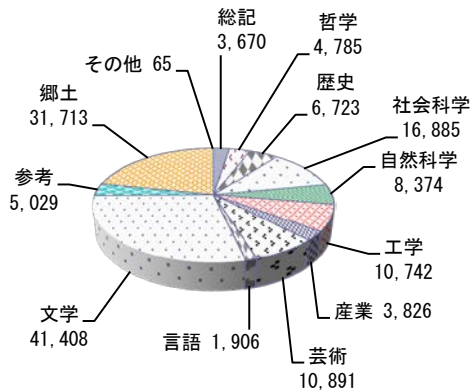

蔵書統計 (平成29年3月31日現在)

資料冊数

総図書冊数	217,271
うち本館	171,202
うちB M	46,069

児童図書	71,254	郷土図書	32,992
------	--------	------	--------

	購入	寄贈ほか	合計
受入図書冊数	35,194	1,474	36,668
(うち児童図書)	11,527	206	11,733
(うち郷土図書)	2,685	760	3,445
受入雑誌種数	137	236	373
受入新聞種数	18	4	22

分類別蔵書数

一般図書

児童図書

貸出統計 (平成29年3月31日現在)

近年の蔵書・貸出統計の推移（平成24年度～平成28年度）

	年間受入資料数	資料購入費	蔵書数※	貸出冊数	登録者数新規
24年度	5,843	5,010,000	186,443	301,125	3,634
25年度	7,294	6,907,000	185,747	291,672	3,833
26年度	6,880	8,693,000	187,114	284,096	1,905
27年度	7,953	6,577,540	184,273	267,112	1,899
28年度	39,018	107,252,784	217,271	229,651	1,407