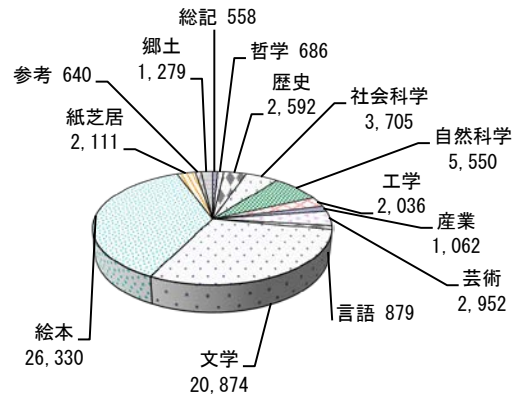

蔵書統計 (平成29年3月31日現在)

資料冊数

総図書冊数	217,271
うち本館	171,202
うちB M	46,069

児童図書	71,254	郷土図書	32,992
------	--------	------	--------

	購入	寄贈ほか	合計
受入図書冊数	35,194	1,474	36,668
(うち児童図書)	11,527	206	11,733
(うち郷土図書)	2,685	760	3,445
受入雑誌種数	137	236	373
受入新聞種数	18	4	22

分類別蔵書数

一般図書

児童図書

貸出統計 (平成29年3月31日現在)

近年の蔵書・貸出統計の推移（平成24年度～平成28年度）

	年間受入資料数	資料購入費	蔵書数※	貸出冊数	登録者数新規
24年度	5,843	5,010,000	186,443	301,125	3,634
25年度	7,294	6,907,000	185,747	291,672	3,833
26年度	6,880	8,693,000	187,114	284,096	1,905
27年度	7,953	6,577,540	184,273	267,112	1,899
28年度	39,018	107,252,784	217,271	229,651	1,407