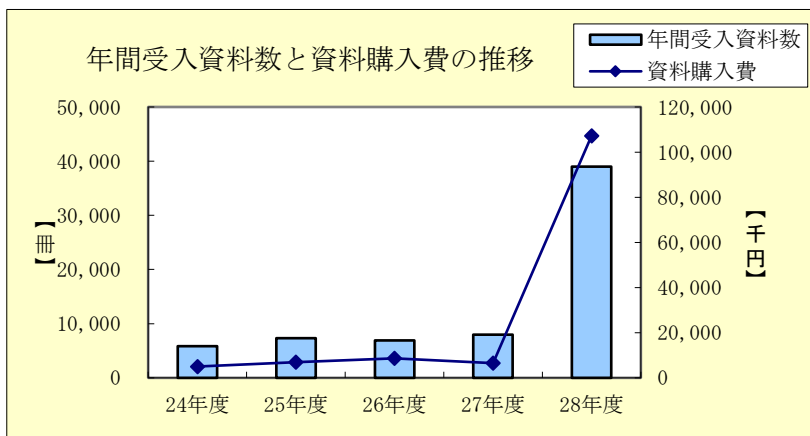

分類別蔵書数

一般図書

児童図書

貸出統計 (平成29年3月31日現在)

近年の蔵書・貸出統計の推移（平成24年度～平成28年度）

	年間受入資料数	資料購入費	蔵書数※	貸出冊数	登録者数新規
24年度	5,843	5,010,000	186,443	301,125	3,634
25年度	7,294	6,907,000	185,747	291,672	3,833
26年度	6,880	8,693,000	187,114	284,096	1,905
27年度	7,953	6,577,540	184,273	267,112	1,899
28年度	39,018	107,252,784	217,271	229,651	1,407