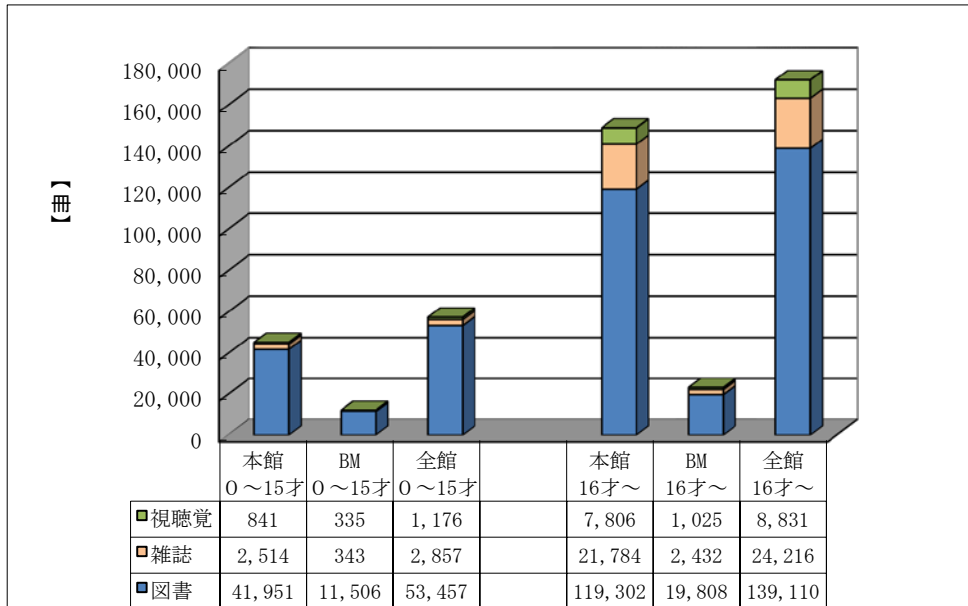

分類別蔵書数

一般図書

児童図書

貸出統計 (平成29年3月31日現在)

近年の蔵書・貸出統計の推移（平成24年度～平成28年度）

	年間受入資料数	資料購入費	蔵書数※	貸出冊数	登録者数新規
24年度	5,843	5,010,000	186,443	301,125	3,634
25年度	7,294	6,907,000	185,747	291,672	3,833
26年度	6,880	8,693,000	187,114	284,096	1,905
27年度	7,953	6,577,540	184,273	267,112	1,899
28年度	39,018	107,252,784	217,271	229,651	1,407