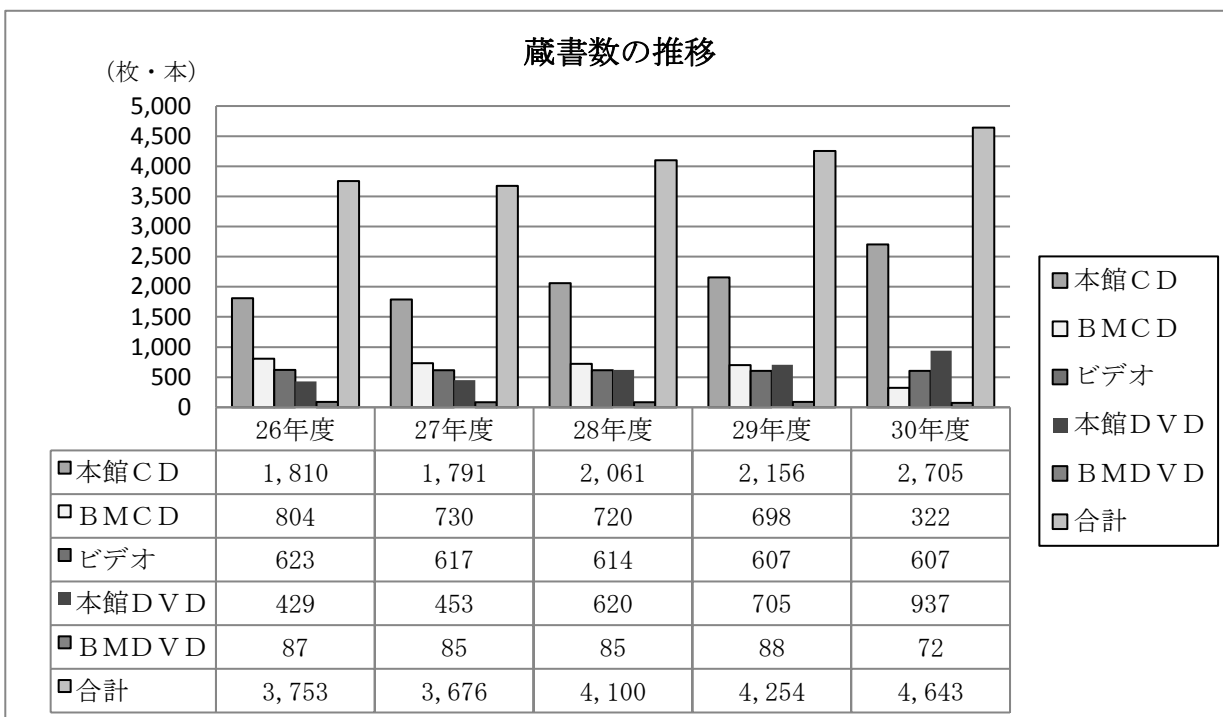

視聴覚資料

種別別蔵書数 (平成31年3月31日現在)

(単位: 枚・本)

	C D	ビデオ	D V D	計
本館	2,705	607	937	4,249
B M	322	0	72	394
合計	3,027	607	1,009	4,643

貸出統計 (平成31年3月31日現在)

全館貸出合計 14,662 件

映像資料	ビデオ	37件
	D V D	5,253件
録音資料	C D	9,372件