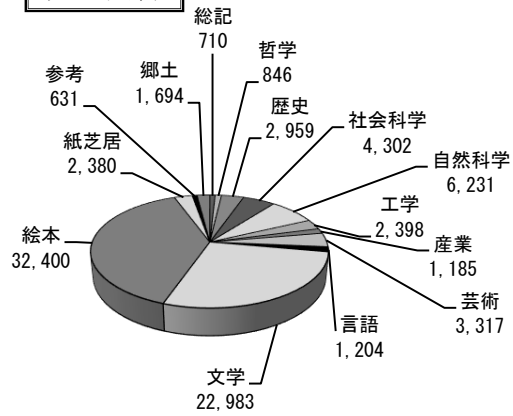

蔵書統計 (令和2年3月31日現在)

資料冊数

総図書冊数	253,400
うち本館	224,774
うちB M	28,626

児童図書	83,240	郷土図書	38,396

	購入	寄贈ほか	合計
受入図書冊数	17,308	1,507	18,815
(うち児童図書)	6,907	188	7,095
(うち郷土図書)	1,177	704	1,881
受入雑誌種数	156	232	388
受入新聞種数	18	4	22

分類別蔵書数

児童図書

貸出統計 (令和2年3月31日現在)