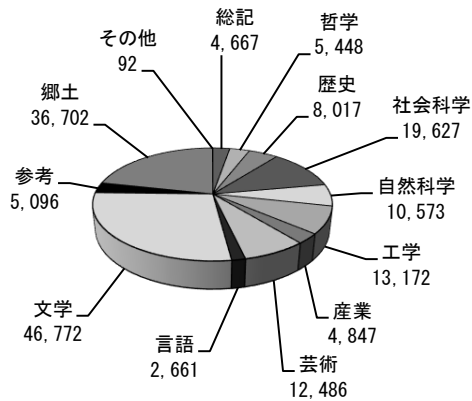

蔵書統計 (令和2年3月31日現在)

資料冊数

総図書冊数	253,400
うち本館	224,774
うちB M	28,626

児童図書	83,240	郷土図書	38,396

	購入	寄贈ほか	合計
受入図書冊数	17,308	1,507	18,815
(うち児童図書)	6,907	188	7,095
(うち郷土図書)	1,177	704	1,881
受入雑誌種数	156	232	388
受入新聞種数	18	4	22

分類別蔵書数

一般図書