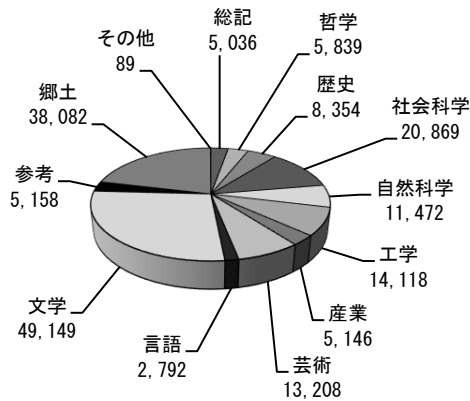

蔵書統計 (令和3年3月31日現在)

資料冊数

総図書冊数	265,622
うち本館	235,618
うちB M	30,004

児童図書	86,310	郷土図書	39,829
------	--------	------	--------

	購入	寄贈ほか	合計
受入図書冊数	13,823	918	14,741
(うち児童図書)	4,629	209	4,838
(うち郷土図書)	1,069	405	1,474
受入雑誌種数	143	232	375
受入新聞種数	20	4	24

分類別蔵書数

一般図書

児童図書

貸出統計 (令和3年3月31日現在)