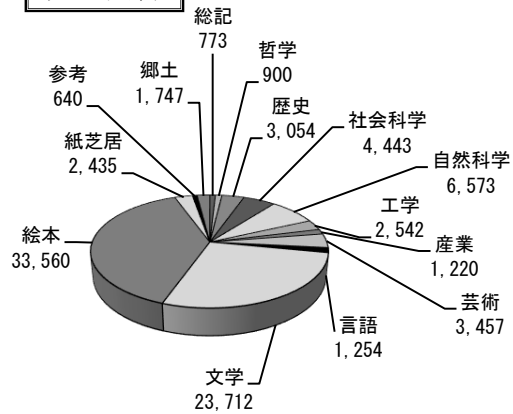

蔵書統計 (令和3年3月31日現在)

資料冊数

総図書冊数	265,622
うち本館	235,618
うちB M	30,004

児童図書	86,310	郷土図書	39,829

	購入	寄贈ほか	合計
受入図書冊数	13,823	918	14,741
(うち児童図書)	4,629	209	4,838
(うち郷土図書)	1,069	405	1,474
受入雑誌種数	143	232	375
受入新聞種数	20	4	24

分類別蔵書数

児童図書

貸出統計 (令和3年3月31日現在)