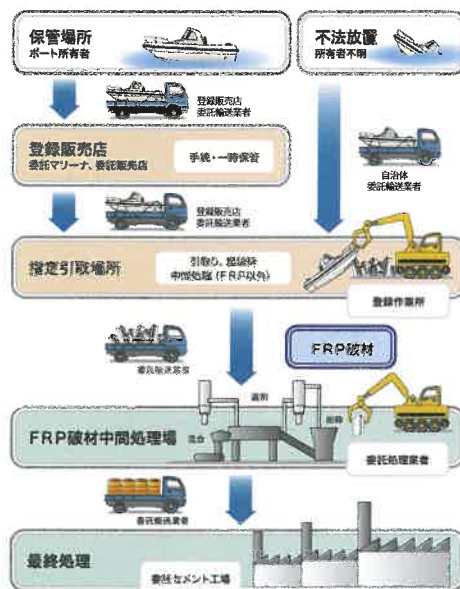

Q 抹消登録はできるの？

- A** ● 日本小型船舶検査機構に抹消申請書を提出するときに当センターから発給される「管理票A票」の写しと「FRP船リサイクルシステム利用及び船体引渡証明書」を添付します。
解撤したことを証明した書面として受理頂けます。
● 登録抹消その他必要な法的手続き等は、ユーザー皆様の責任のもとで行なっていただきます。

Q FRP船リサイクルに排出する基準は？

- A** ● 以下の事項が満たさなければなりません。
- ・船の材質は、FRP船、軽合金とFRPの複合船、FRPコーティングの木造船を対象としています。
 - ・切断した船体やカーボン繊維使用艇、ケブラー繊維使用艇、ABS材使用艇は対象外です。
 - ・引取前清掃の基準を満たしていなければなりません。
 - 工具を使用する引取前清掃作業は、以下の事項
 - ① 船底のカキ・フジツボ落とし
 - ② 燃料・機関オイル・クーラント抜き
 - ③ バッテリーの撤去
 注) エンジンや金物は、取り付けられた状態で受け取りします。
 - その他は、手で降ろせる全てのものの撤去(備品、フェンダー、ロープ等)
 - 一般ごみがある場合は、引き取りできません。

Q FRP船リサイクルの流れは？

- A** ● 下記を参照してください。

令和6年度(期間:2024.4.1~2025.3.31) FRP船リサイクルシステム 申込先(登録販売店)一覧

注)令和5年11月現在の申し込み先です。申込先(登録販売店)は、予告なく変更・廃止になることがありますのでご了承願います。

最新の一覧表は、当センターのホームページをご覧ください。 <http://www.marine-jbia.or.jp/>