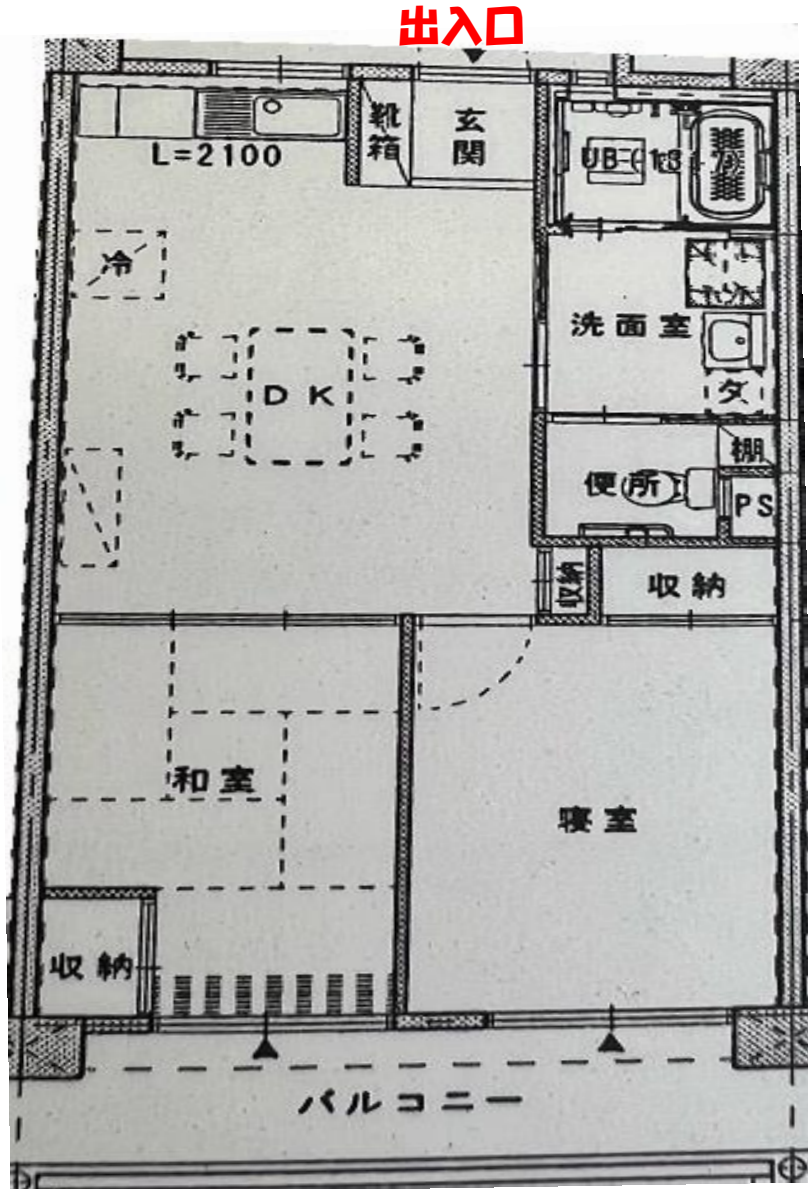

間取り

2DK(一般住宅)