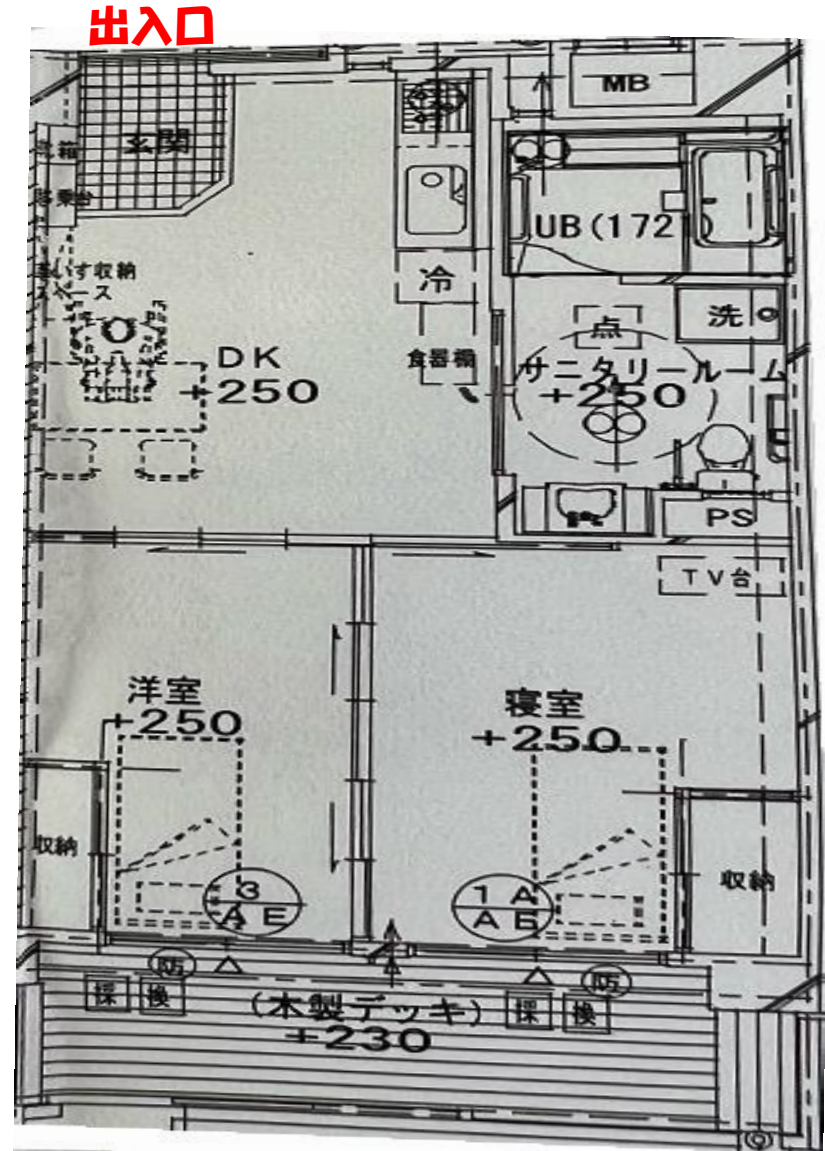

### 安慶田市営住宅

(住所: 安慶田1丁目26番)

位置図

安慶田市営住宅

配置図

# 間取り

**1DK(高齢者住宅)※単身可**

**1LDK(高齢者住宅)**

# 間取り

2DK(一般住宅)

2DK(車椅子住宅)

※下肢障害2級以上の方がいる世帯