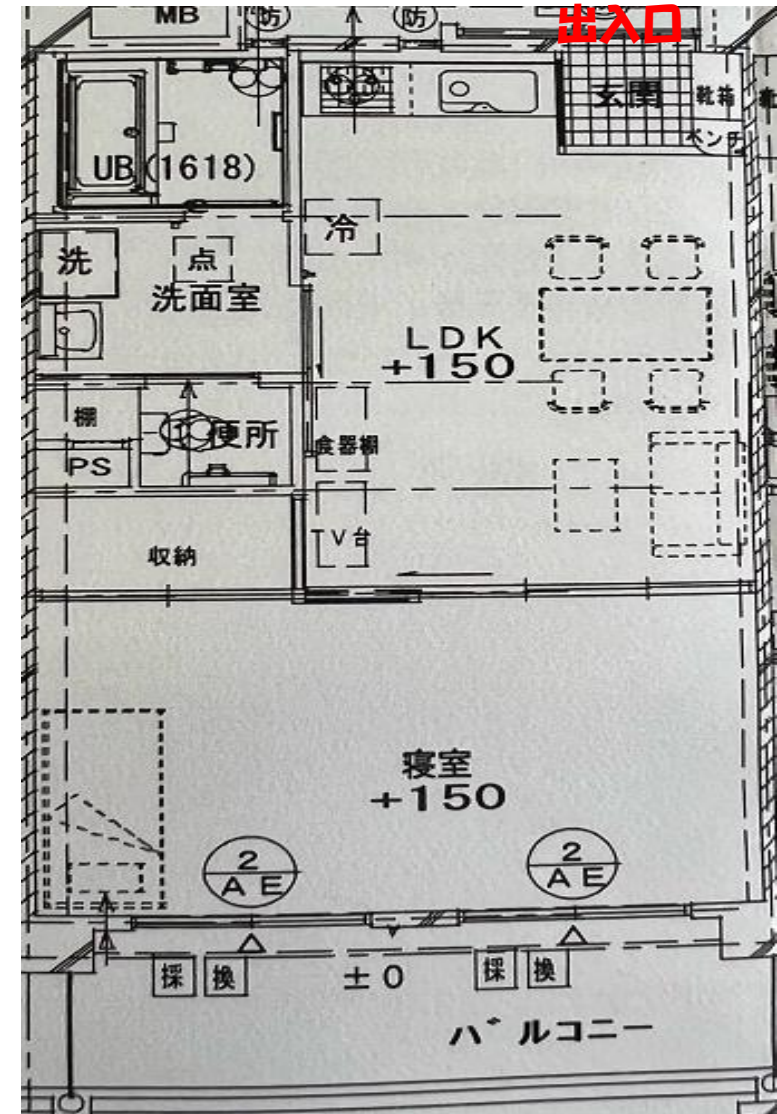

### 安慶田市営住宅

(住所: 安慶田1丁目26番)

位置図

安慶田市営住宅

配置図

# 間取り

**1DK(高齢者住宅)※単身可**

**1LDK(高齢者住宅)**