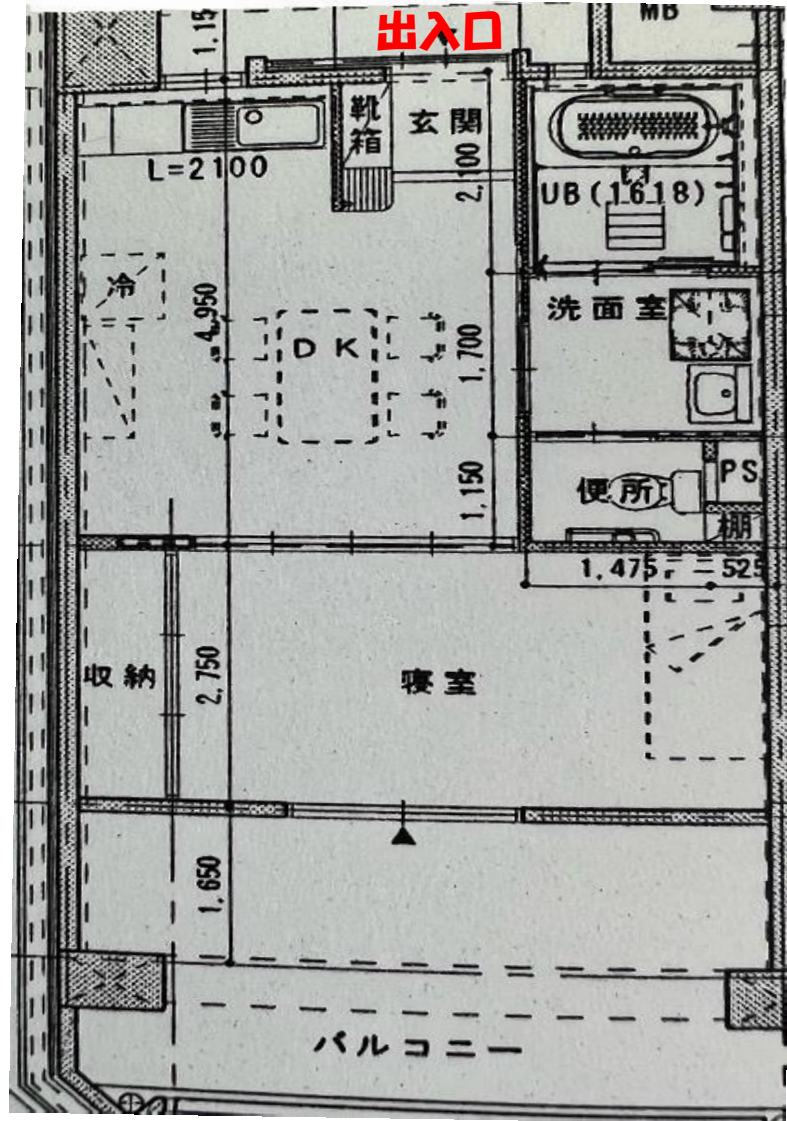

### 安慶田市営住宅

(住所: 安慶田1丁目26番)

位置図

安慶田市営住宅

配置図

# 間取り

**1DK(高齢者住宅)※単身可**

**1LDK(高齢者住宅)**