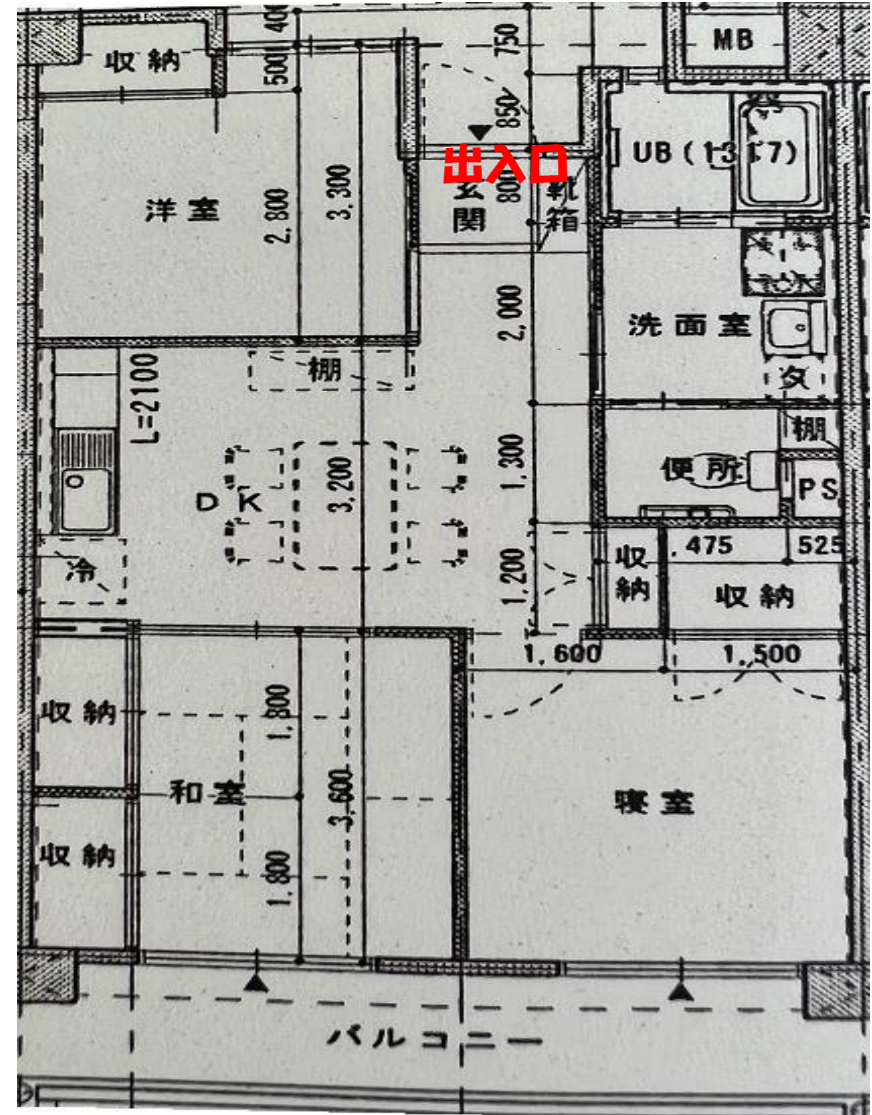

### 安慶田市営住宅

(住所: 安慶田1丁目26番)

位置図

安慶田市営住宅

配置図

# 間取り

2LDK(一般住宅)

3DK(一般・多子住宅)