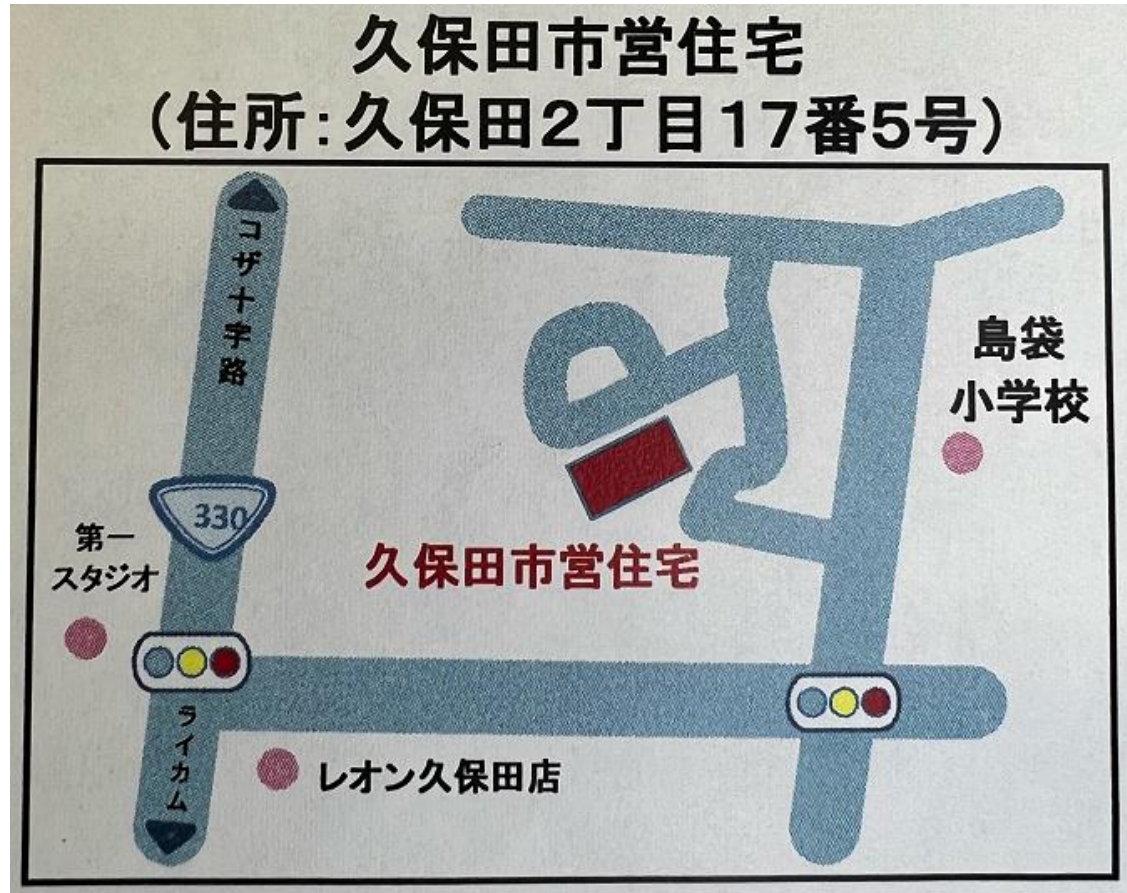

沖縄市営住宅

久保田市営住宅

位置図

久保田市営住宅配置図

配置図

間取り

2LDK(車椅子住宅)

3DK(一般住宅)