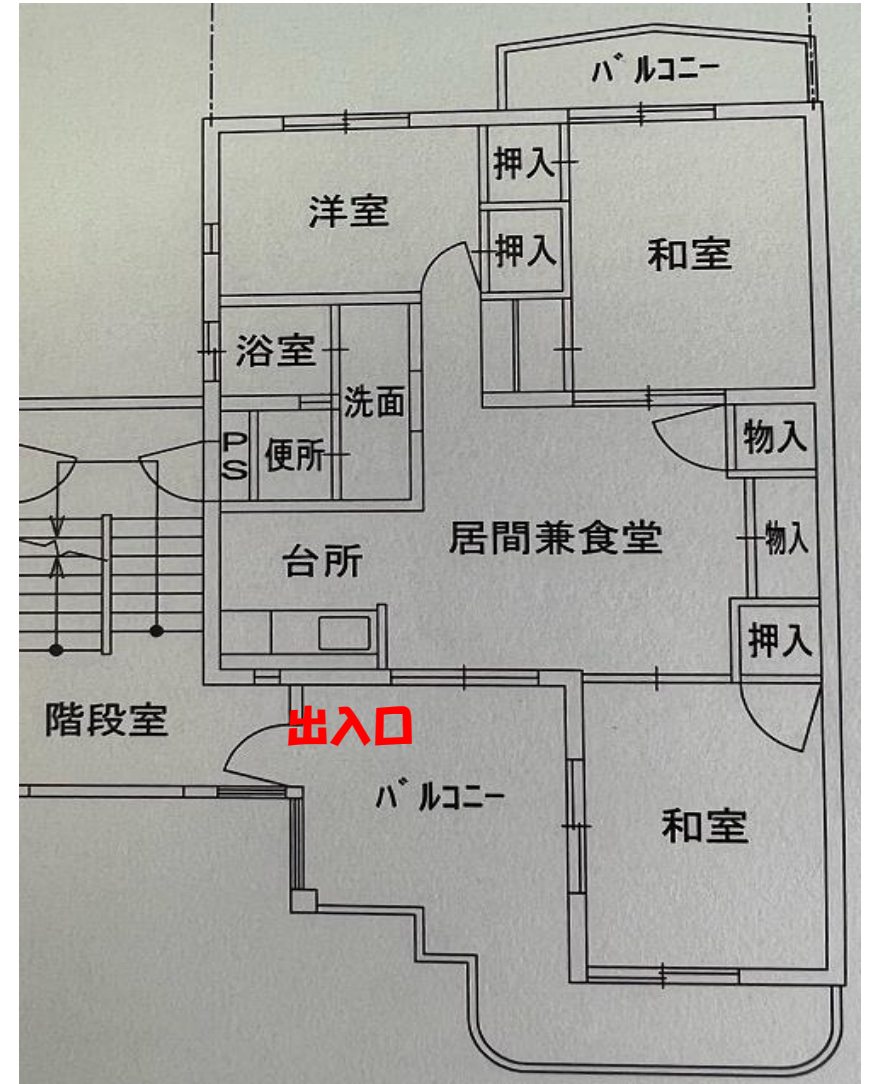

沖縄市営住宅

久保田市営住宅

位置図

久保田市営住宅配置図

配置図

間取り

2LDK(車椅子住宅)

3DK(一般住宅)