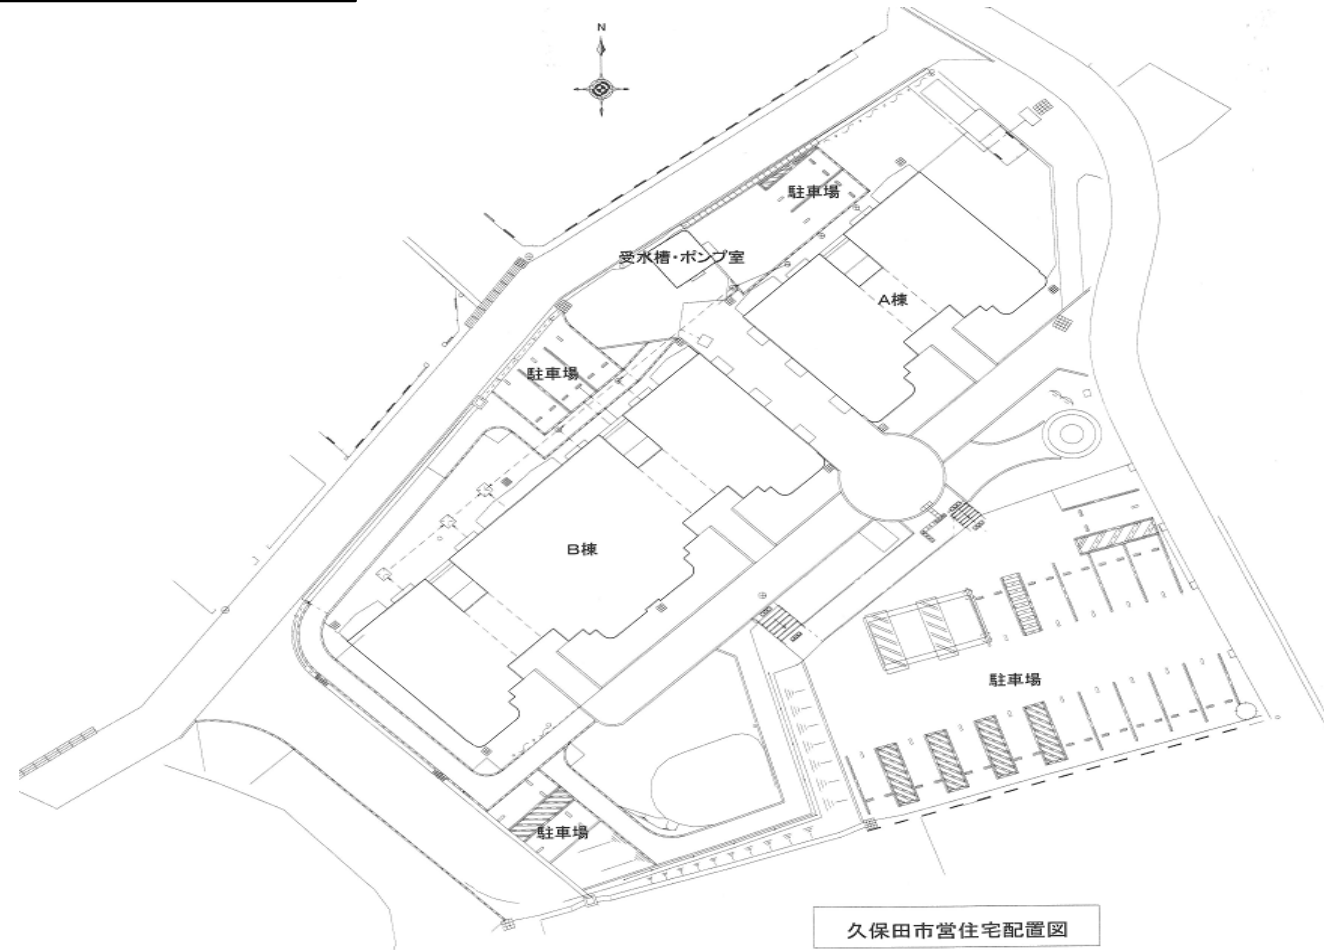

沖縄市営住宅

久保田市営住宅

位置図

久保田市営住宅配置図

配置図

間取り

2LDK(車椅子住宅)

3DK(一般住宅)