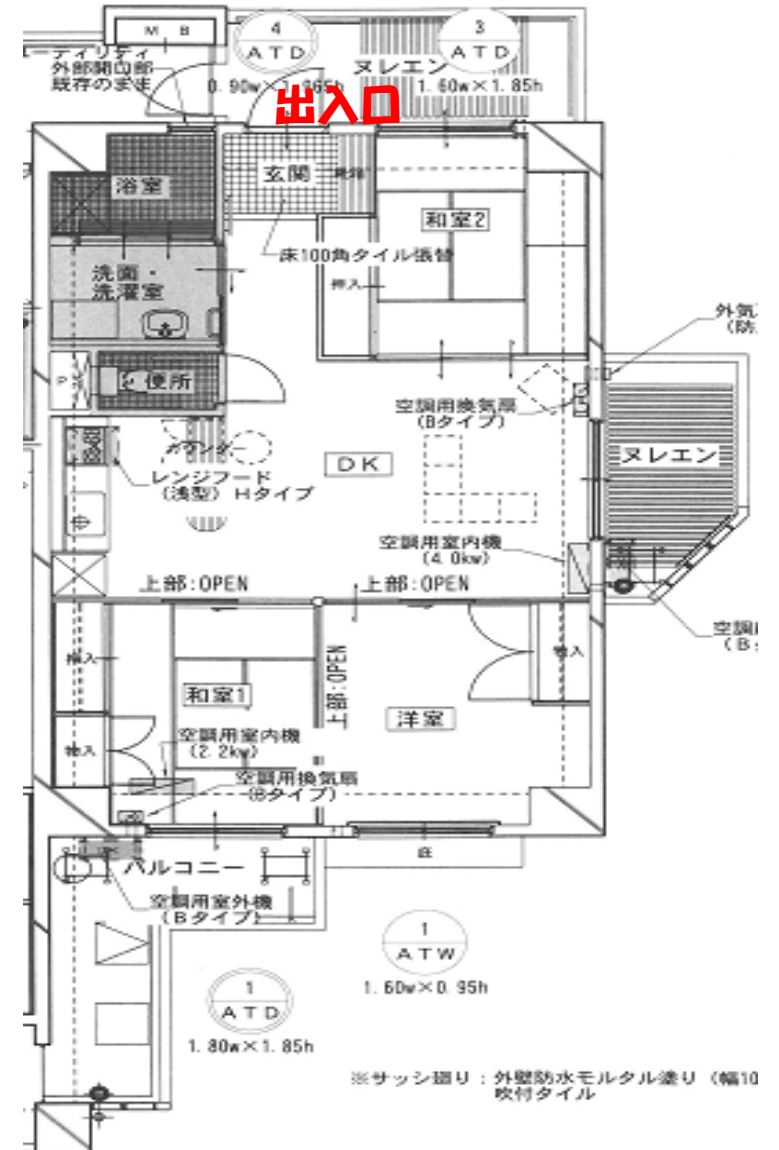

沖縄市営住宅

室川市営住宅

位置図

配置図

間取り

1LDK(高齢者住宅)

2DK(高齢者住宅)

間取り

2DK(一般住宅)

2LDK(一般住宅)

2LDK(一般・多子住宅)