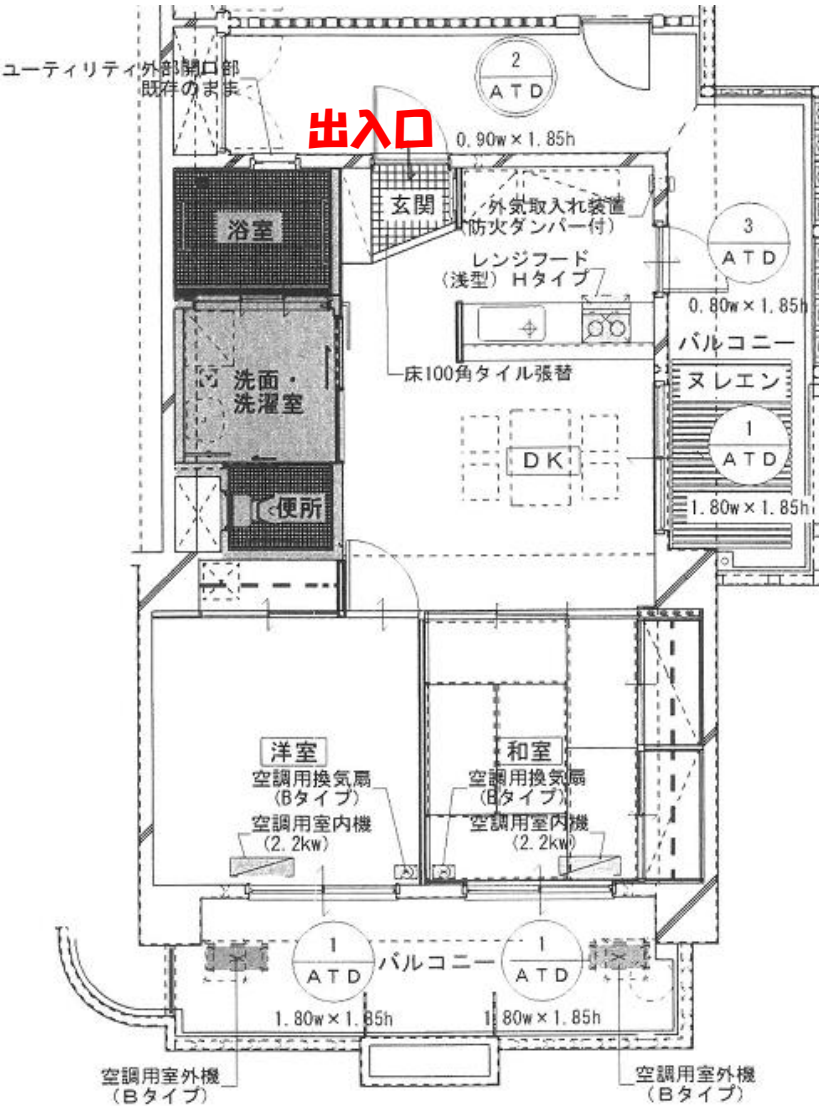

沖縄市営住宅

室川市営住宅

位置図

配置図

間取り

1LDK(高齢者住宅)

2DK(高齢者住宅)

間取り

2DK(一般住宅)

2LDK(一般住宅)

2LDK(一般・多子住宅)