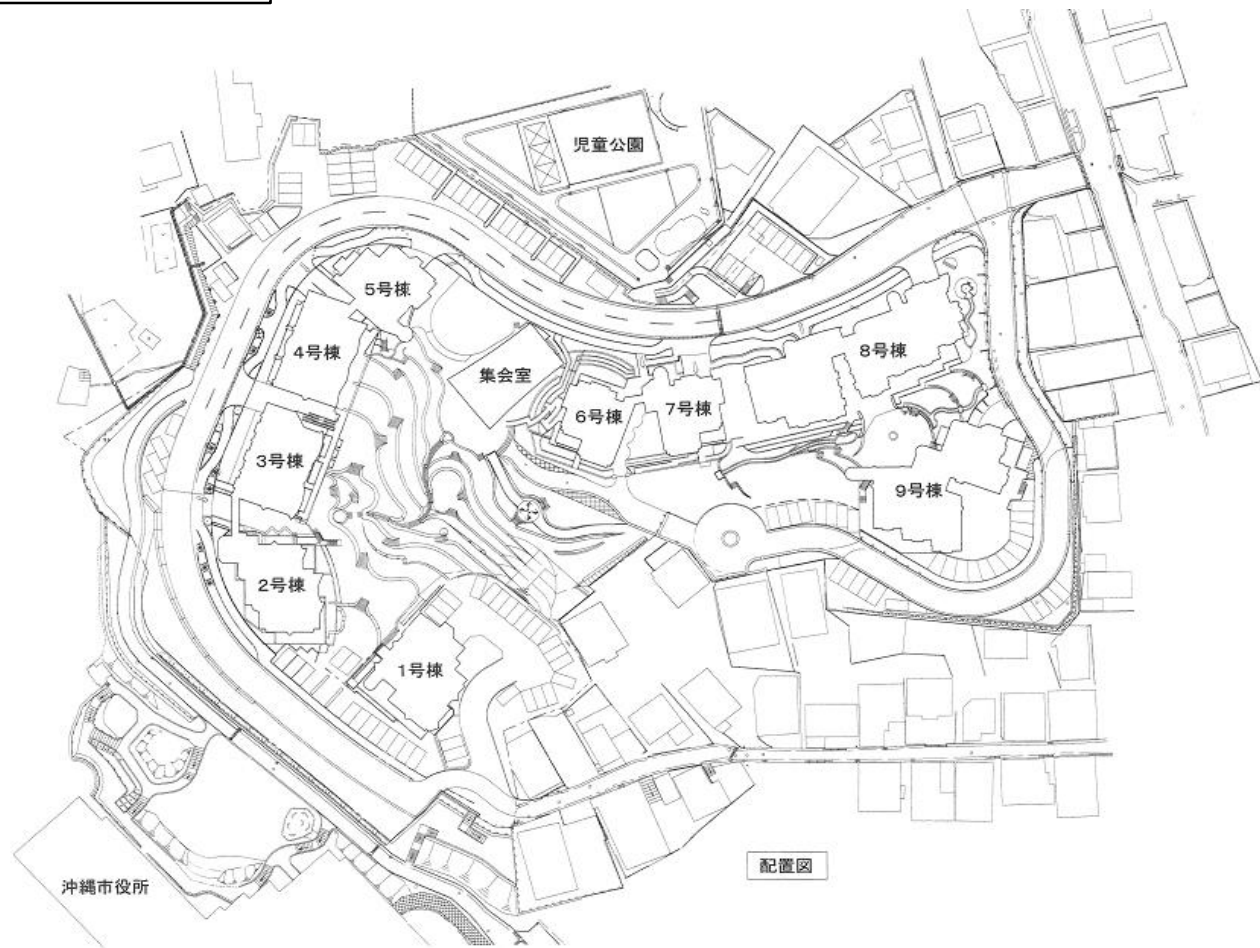

沖縄市営住宅

室川市営住宅

位置図

配置図

間取り

1LDK(高齢者住宅)

2DK(高齢者住宅)

間取り

2DK(一般住宅)

2LDK(一般住宅)

2LDK(一般・多子住宅)