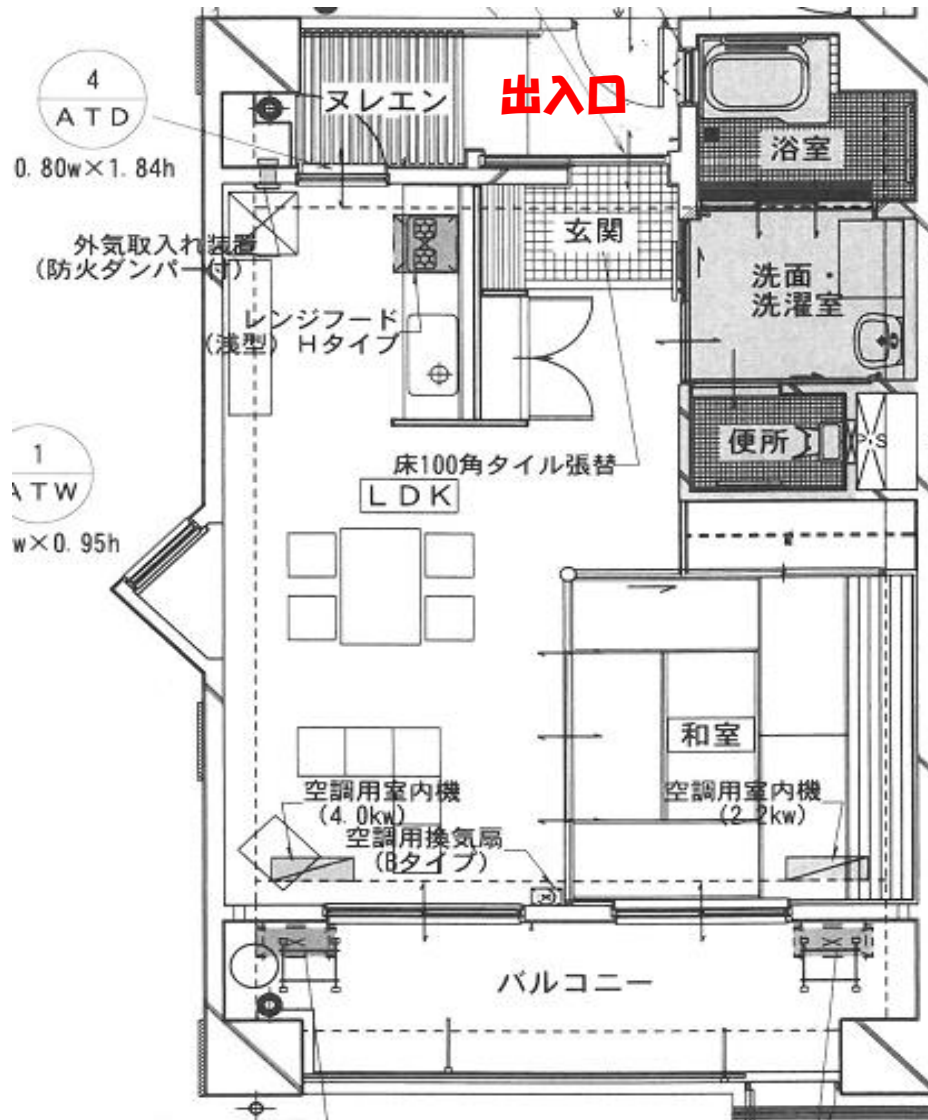

沖縄市営住宅

室川市営住宅

位置図

配置図

間取り

1LDK(高齢者住宅)

2DK(高齢者住宅)

間取り

2DK(一般住宅)

2LDK(一般住宅)

2LDK(一般・多子住宅)