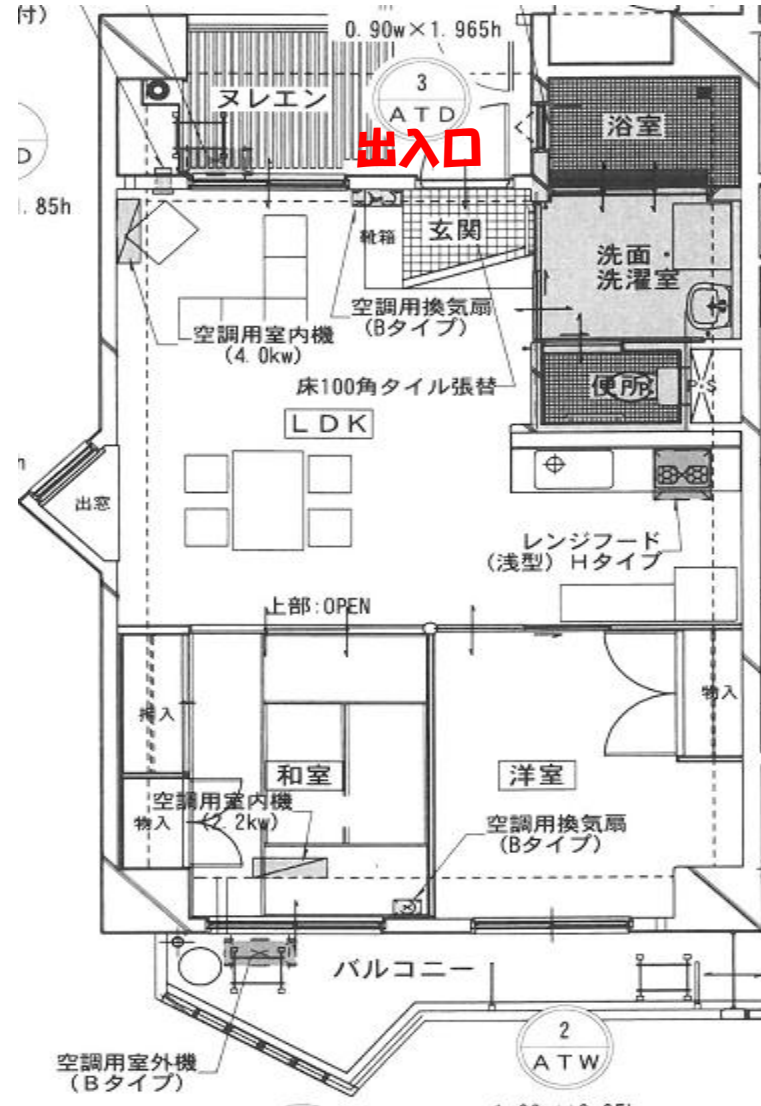

沖縄市営住宅

室川市営住宅

位置図

配置図

間取り

1LDK(高齢者住宅)

2DK(高齢者住宅)

間取り

2DK(一般住宅)

2LDK(一般住宅)

2LDK(一般・多子住宅)