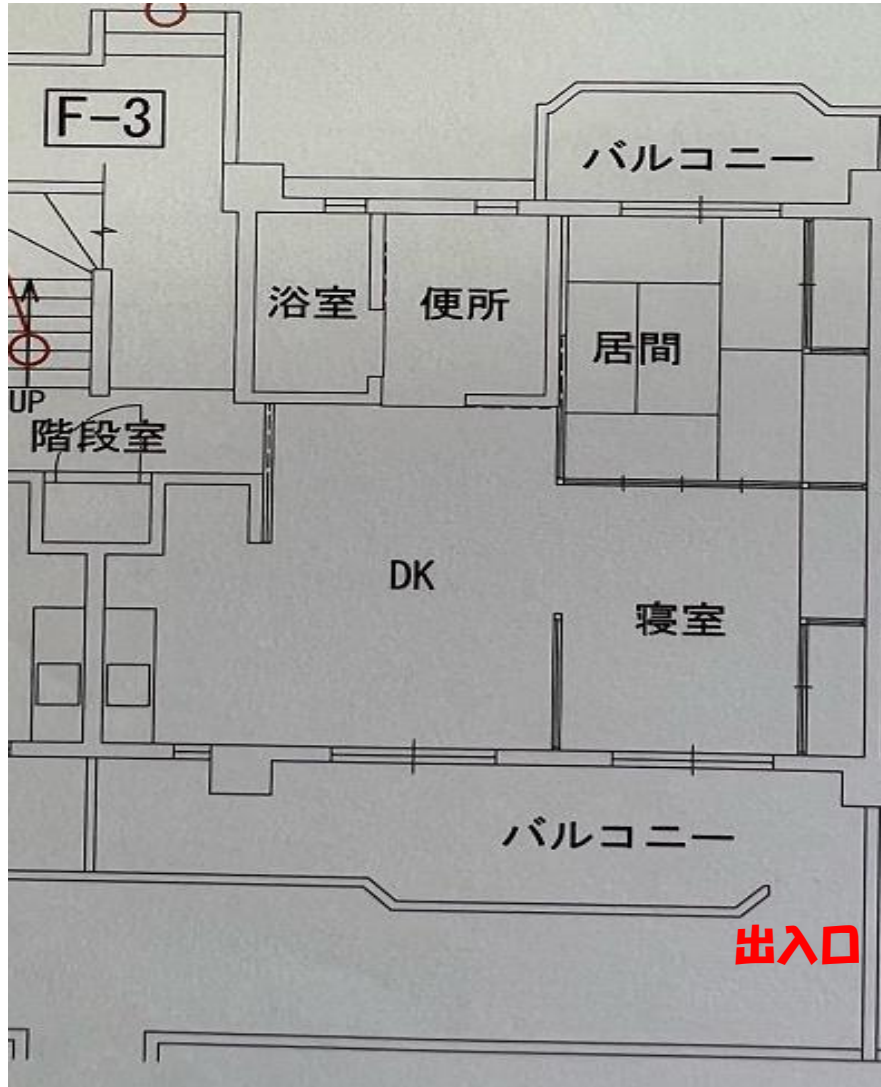

沖縄市営住宅

登川市営住宅

位置図

登川市営住宅配置図

配置図

間取り

2LDK(車椅子住宅)

3DK(車椅子住宅)

間取り

3DK(一般住宅)

3DK(多子住宅)