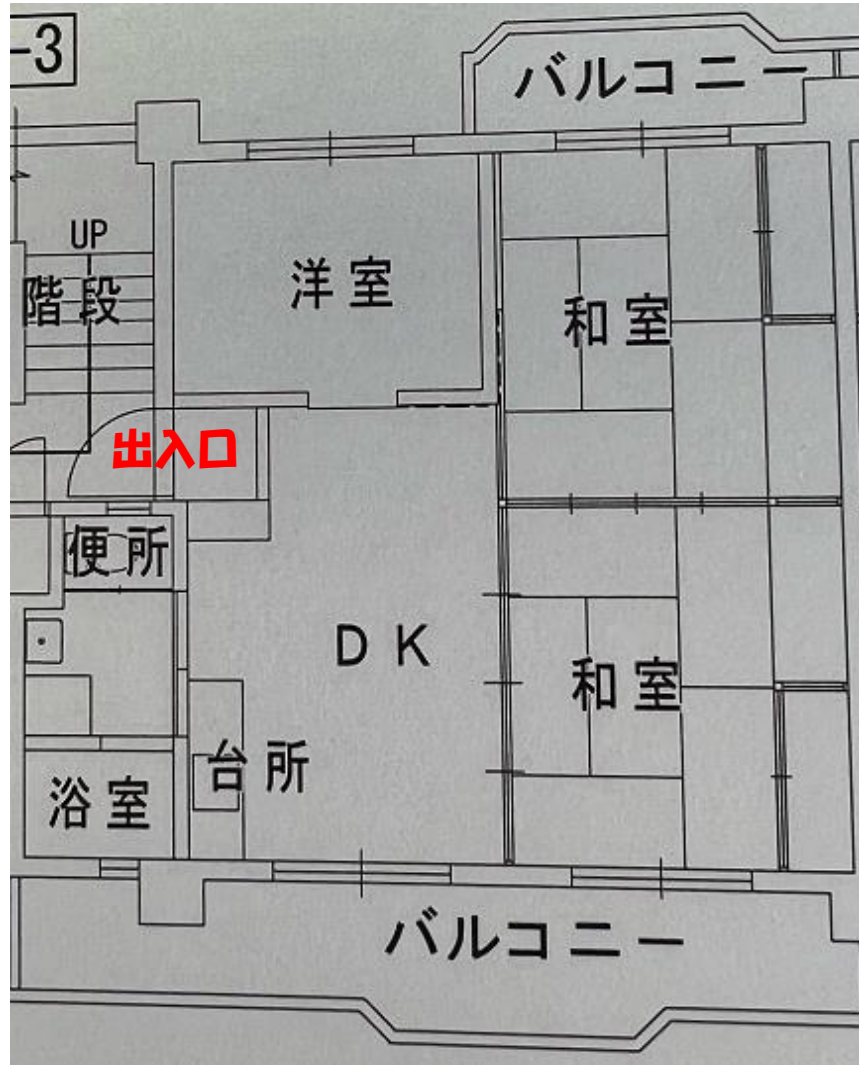

沖縄市営住宅

登川市営住宅

位置図

登川市営住宅配置図

配置図

間取り

2LDK(車椅子住宅)

3DK(車椅子住宅)

間取り

3DK(一般住宅)

3DK(多子住宅)