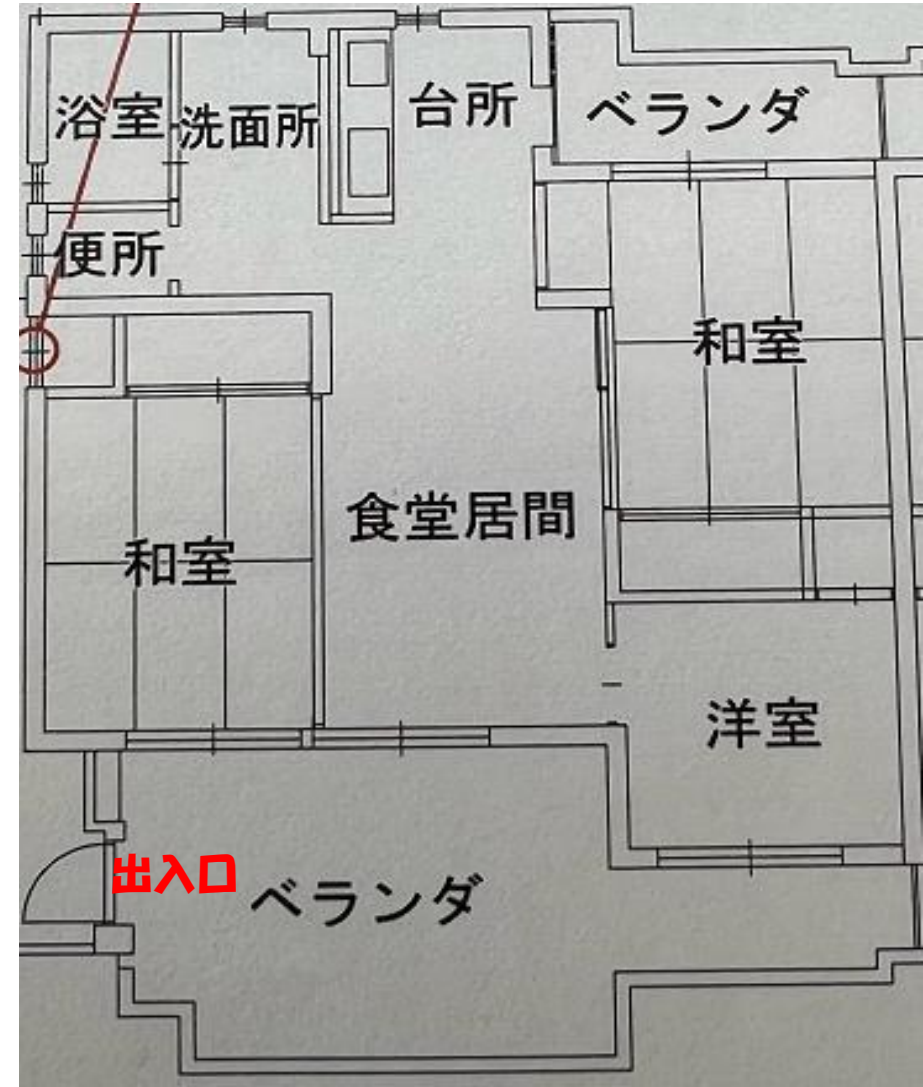

沖縄市営住宅

登川市営住宅

位置図

登川市営住宅配置図

配置図

間取り

2LDK(車椅子住宅)

3DK(車椅子住宅)

間取り

3DK(一般住宅)

3DK(多子住宅)