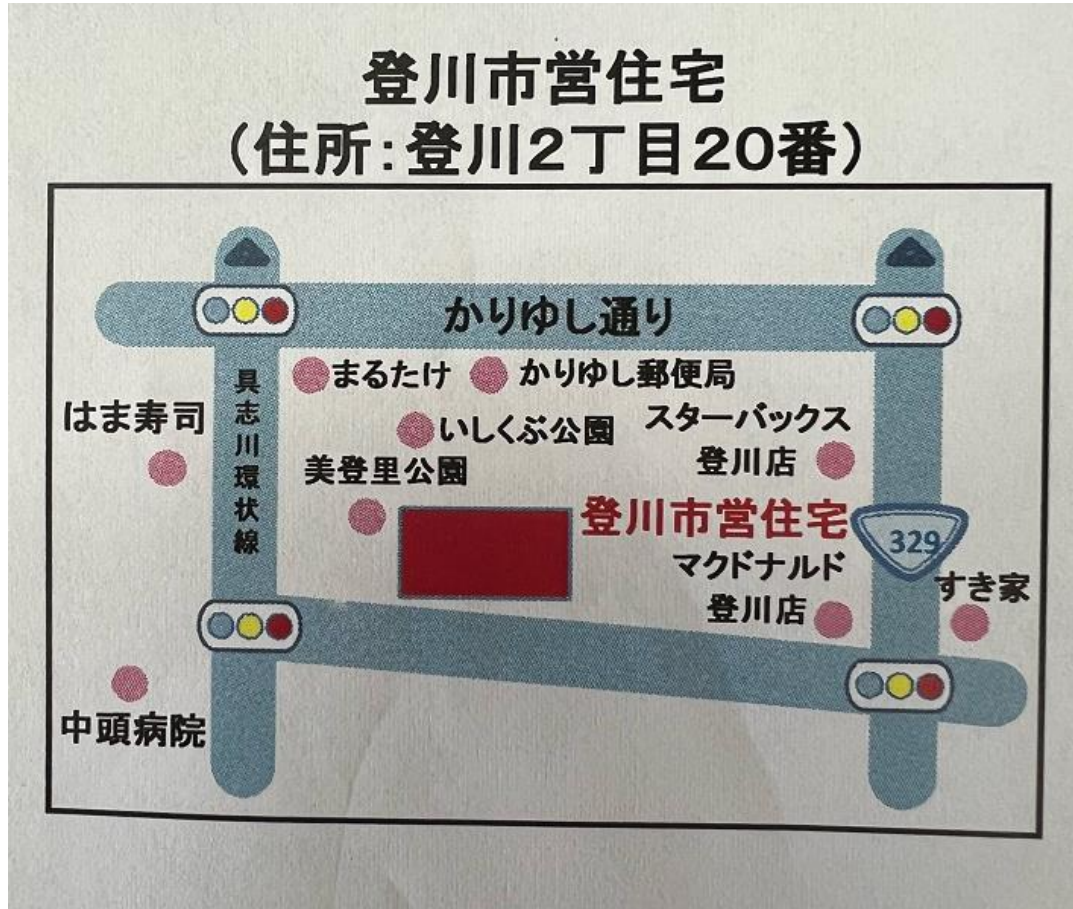

沖縄市営住宅

登川市営住宅

位置図

登川市営住宅配置図

配置図

間取り

2LDK(車椅子住宅)

3DK(車椅子住宅)