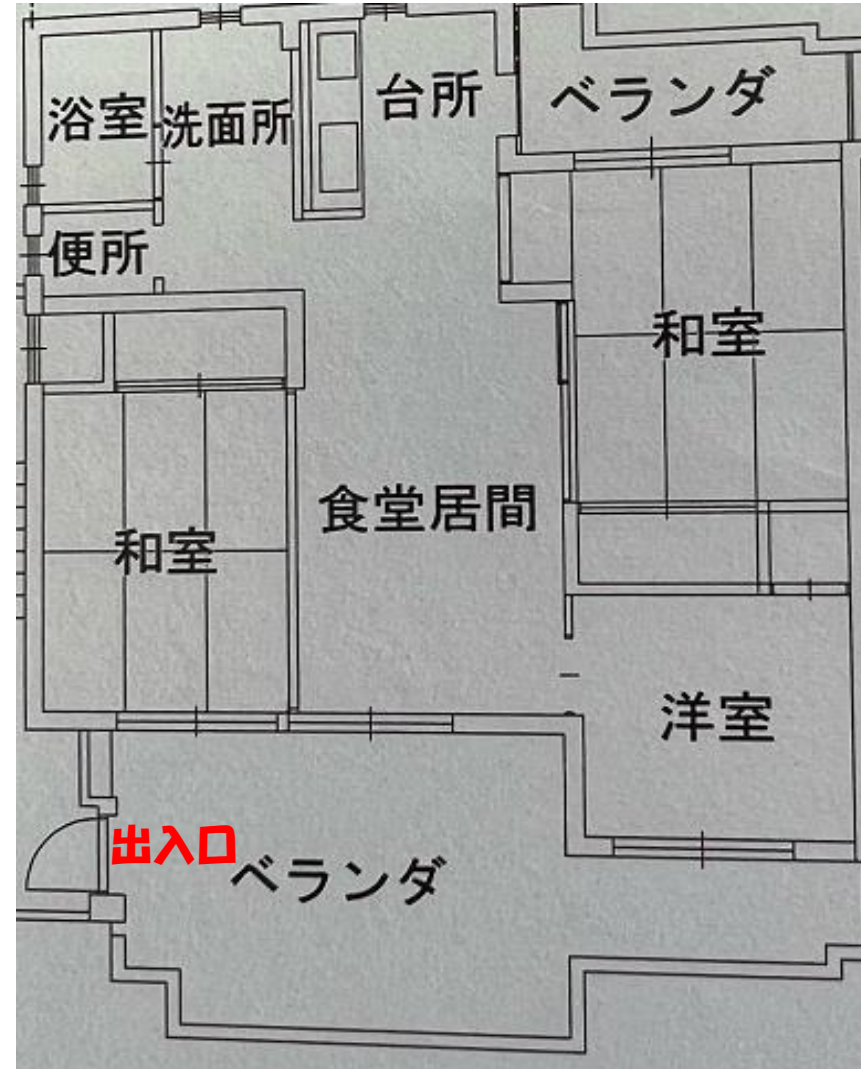

沖縄市営住宅

登川市営住宅

位置図

登川市営住宅配置図

配置図

間取り

2LDK(車椅子住宅)

3DK(車椅子住宅)

間取り

3DK(一般住宅)

3DK(多子住宅)