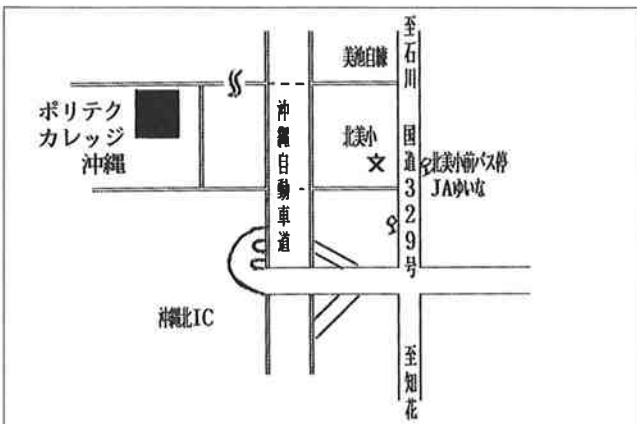

●交通

ポリテクセンター沖縄 謝苺二区バス停留所下車徒歩2分
ポリテクカレッジ沖縄 北美小前バス停留所下車徒歩15分