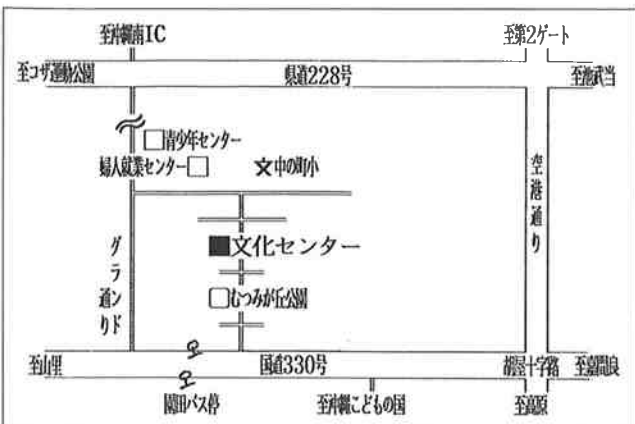

●交通

園田バス停留所下車・徒歩2分