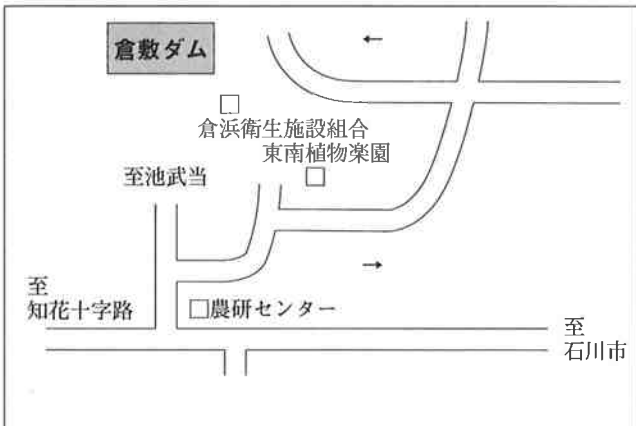

倉敷ダムは、ダム周辺が県民に親しみのある憩いの場、豊かな自然とのふれあいの場となるように、環境整備しました。管理庁舎の1階にある資料館では、水の神秘的でさまざまな性質を楽しく遊び感覚で観察・実験できる「水のギャラリー」や「沖縄の水の環境」の紹介、そして、資料館の目玉であるシアターでは、水の象徴である龍王を主人公としたファンタジードラマをダイナミックに展開し、水がもたらした豊かさや恵みを紹介しています。高さ42mの展望タワーからは、嘉手納飛行場・太平洋・東シナ海等を臨むことができます。また、管理庁舎の前方には、「山原の川」があり、楽しく川遊びができ、その他各広場では、スポーツやゲームなど家族皆で楽しめます。

●利用時間

- (1) 資料館 9:00~17:00
- (2) 展望タワー 10:00~16:30

●休館日 月曜日

●交通概要

農民研修センター入口より車で5分

名称	コメント	施設
クミノナガミドックル (半島湖畔の広場)	色々なことができる広い多目的広場。かっこいい展望タワー。おもしろい資料館。みんなでののしむ広場。	多目的広場、展望タワー、資料館
ヤンバルムイ (山原の森)	滝からは水しぶき。水遊びができ、水を楽しむ広場です。	滝、やんばるの川
アイピバル (本ダム下流広場)	展望台からはダム周辺が一望できます。種々の樹木を楽しみながら散策できる広場です。	展望台、遊歩道
ナカユクイバル (自然ふれあい広場)	カニやハゼがいる魚道。水草もある池。周辺の樹木には小鳥が寄ってきます。自然とふれあう広場です。	池、魚道、ふれあい広場