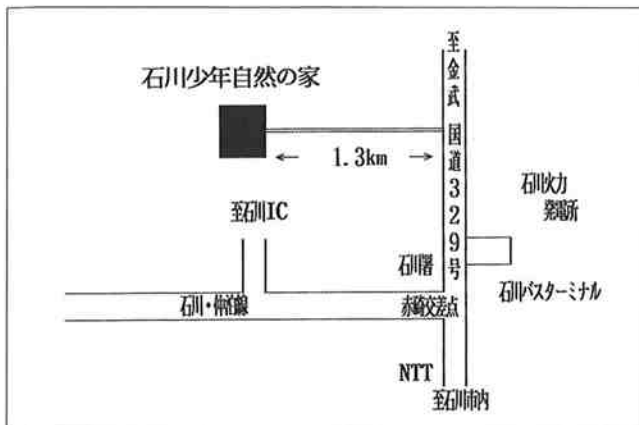

安慶田バス停留所下車・徒歩10分

沖縄県立石川少年自然の家

石川市字石川3491-2 ☎964-3263

●交通

石川バスターミナルより徒歩30分

●主な活動プログラム

野外キャンプ、ウォークラリー、登山キャンプ、軽スポーツ、天体観測、フィルムフォーラム等

●活用できる備品