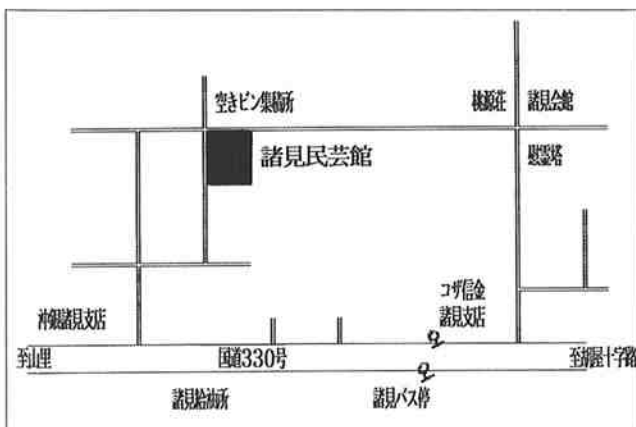

●受講料

無料（但し、教材費は実費負担）

●募集

新聞・ラジオでお知らせします。

●交通

園田バス停留所下車・徒歩5分

諸見民芸館

沖縄市諸見里3-11-10 ☎932-0028