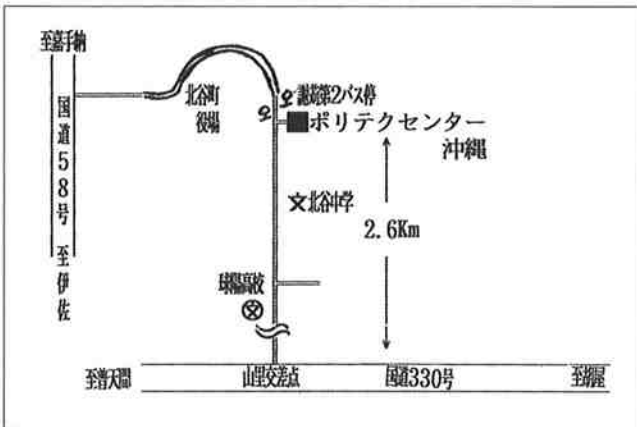

●観賞所要時間

約90分

●交通

第1登川バス停留所下車・案内看板右折し、徒歩20分

ポリテクセンター沖縄 (北谷町字吉原728-6)

ポリテクカレッジ沖縄 (沖縄市字池原2994-2)

雇用促進事業団のポリテクセンター沖縄、ポリテクカレッジ沖縄では、事業主及び事業主団体が自ら行う教育訓練や研修を応援するため、施設設備を開放しています。

●使用申込み