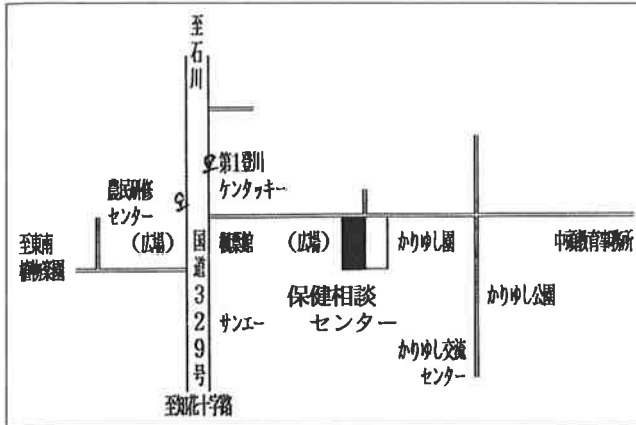

沖縄市老人福祉センター寿楽園

沖縄市諸見里2-1-2 ☎933-5645

寿楽園は、年寄りの心のよりどころ、いこいの場として相談を受けたり、教養、レクリエーションの場を提供している。

●開館時間

月曜日~金曜日 8:30~17:00

土曜日 8:30~12:00

●ホール利用時間

月曜日~日曜日 9:00~22:00

●休館日

日曜日、祝日及び年末年始

●施設概要

ホール、和室、健康器具あり

●お問い合わせ

(財) 沖縄市公共施設管理公社

老人福祉センター「寿楽園」 ☎933-5645

●交通

園田バス停留所下車・徒歩5分

沖縄市保健相談センター

沖縄市字知花761 ☎938-2564

〈健康増進指導室〉

週2回の機能回復訓練日をはじめ、一般開放日には、市民の皆さまにも、健康づくりの場として開放しておりますので、どうぞお気軽にご活用ください。

機能回復訓練日

月曜日午前 9:00～12:00

水曜日午後 13:00～16:00