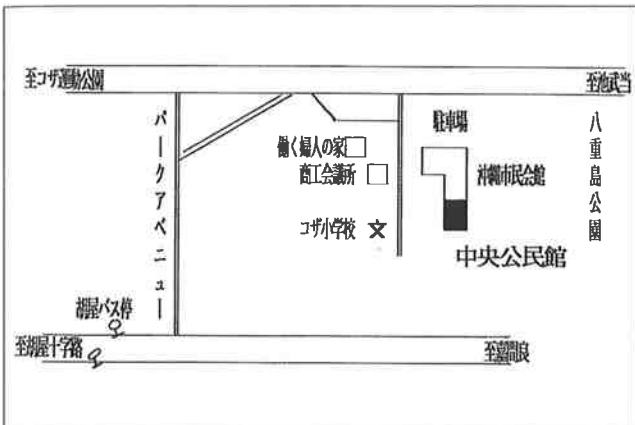

展示室・研究室・小会議室・音楽室・視聴覚室・美術室

●申込方法

事前に所定用紙を提出

●交通

胡屋バス停留所下車・徒歩15分

沖縄市文化センター

沖縄市字上地235-3

1984年にオープンした沖縄市文化センターは、図書館・郷土博物館・芸能館の3部門で構成され、市民に広く親しまれ活用されている。