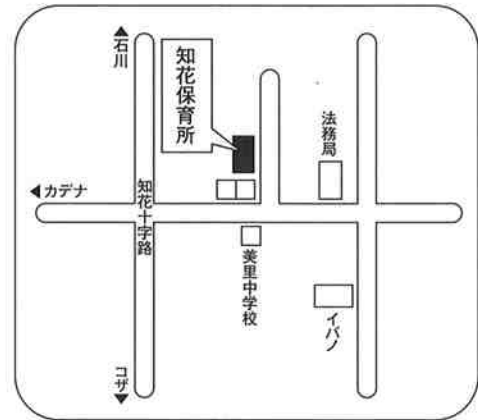

●交通

登川第1バス停留所下車・徒歩5分