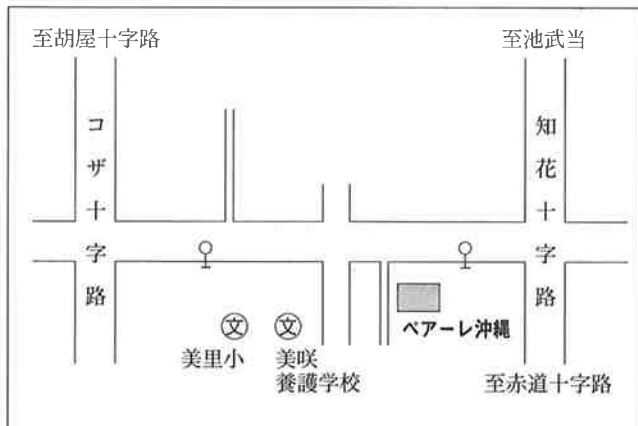

●交通

松本バス停留所下車・徒歩5分

フリータイム利用のご案内 ※利用時間は変更になることがあります

設備名	時間	料金	内容	備考
トレーニングルーム	月～金 16：00～ 20：30	1回 400円 (2時間以内)	健康の維持・増進に最適な各種トレーニング器具を備えています。お気軽にお越し下さい。 ※講座を開いている時間帯は利用できません。	トレーニングは屋内シューズ、運動しやすい服装でご利用下さい。
	土 18：00～ 20：30			
温水プール 15mのコース 5コース	月水 15：30～ 17：00	1回 大人 450円 小人 250円	温水プールで気持ちよく泳いでリフレッシュしましょう。 ※ 講座を開いている時間帯は利用できません。	プールはキャップ、ゴーグルが必要です。 子供（3歳～小学校3年生）は保護者の同伴でお願いします。