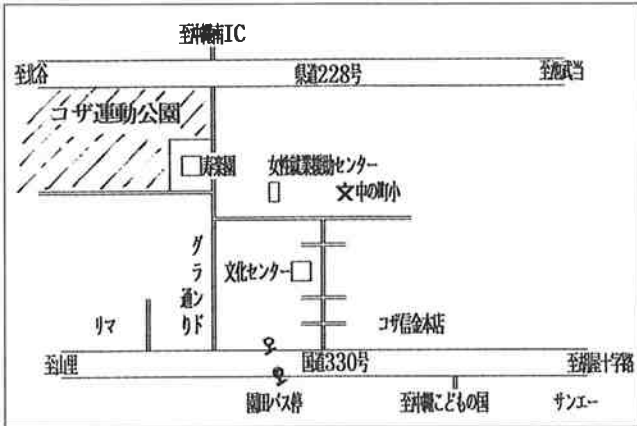

●**交通**

園田バス停留所下車・徒歩15分

■施設個人利用料金

	一般・学生	児童・生徒	備 考
陸上競技場	60円	30円	第1種公認陸上競技場 収容人員16,000人
サブトラック	600円～	300円～	ソフトボール2会場 (注) 左記料金はソフトボール練習2時間1面。 使用料に関して詳しくは932-0777 (沖縄市公共施設管理公社) へお問い合わせください。
庭 球 場	200円	100円	テニスコート 5面
体 育 館	150円～300円	100円～250円	バレーボール 3面 ハンドボール 1面 バスケットボール 2面 テニスコート 1面 バドミントン 6面

■水泳プール

利用期間	5月1日～8月31日	●施設概要 50mプール、ジャブジャブプール ●使用料) 1回につき) 幼 児…………… 50円 小中学生……………100円 高校生……………160円 一般市民……………200円
利用時間	10:00～11:30 (1回目) 13:15～14:45 (2回目) 15:30～17:00 (3回目)	
ナイター 利用期間	7月1日～8月31日 18:30～20:30 ※毎週火、土、日曜日及び祝日を除く