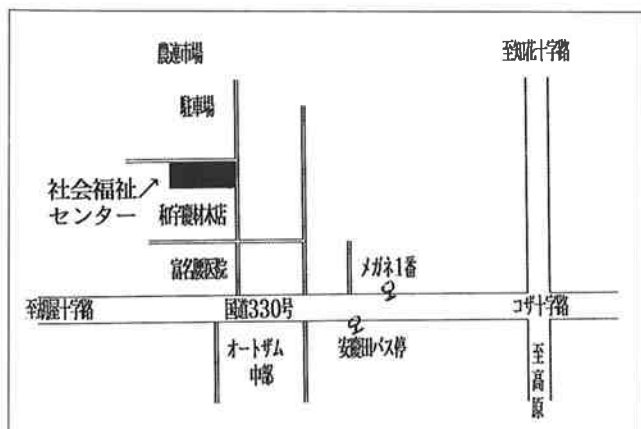

●交通

安慶田バス停留所下車・徒歩3分