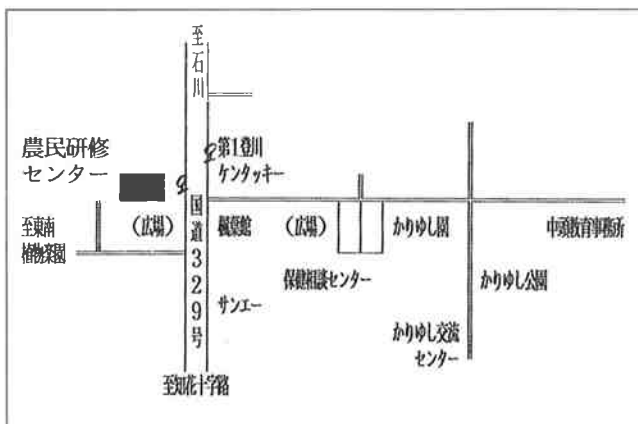

沖縄市農民研修センター

沖縄市字登川2380 ☎938-9121

農民研修センターは、すべての農家を対象とする教育研修の場、レクリエーションの場、健康相談の場を通じ、農家の福利増進と農業振興を図るための情報交換を行う施設。

●利用時間

月曜日~金曜日 9:00~22:00

●休館日

土曜・日曜日、祝日及び慰霊の日、年末年始

●施設概要

第1研修室 (和室40人収容)

第2研修室 (料理教室30人収容)

第3研修室 (小会議室50人収容)

大研修室 (ホール420人収容)

視聴覚室 (40人収容。スライド・VTR等)

図書室 (20人収容。蔵書約1,500冊)

●申し込み

使用者は、使用日の5日前までに使用申請書を提出すること。

●交通

登川第1バス停留所下車・徒歩3分