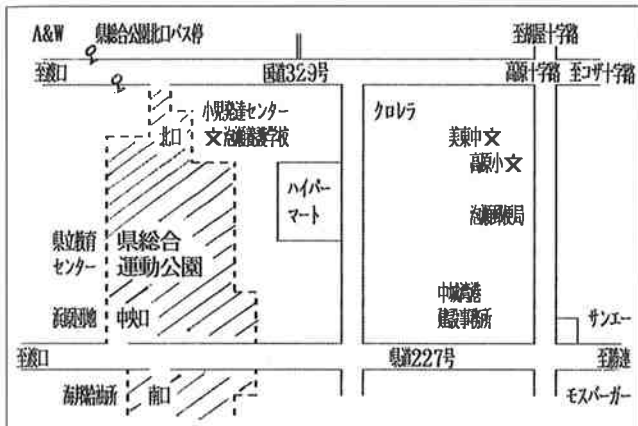

■施設個人利用料金

供用時間/9:00~21:00

	一般・学生	児童・生徒	備 考
陸上競技場	130円/1回	60円/1回	終日使用しても1回とする
庭 球 場	270円/1時間	130円/1時間	テニスコート 18面 (17:00以降は2割増)
体 育 館	130円/1回	60円/1回	
水 泳 プ ール	210円/1回	100円/1回	25m・50mプール

	一般・学生	児童・生徒	幼 児	満3才未満	備 考
レクリエーションプール	840円	310円	100円	無 料	供用時間/9:00~18:30 (7月~9月)

■貸自転車

※1時間単位料金

	大人用	小人用	備 考
貸自転車	300円	200円	30分増100円

供用時間/9:00~17:00

■オートキャンプ場

1区画につき (8~10人)	1泊 2, 310円 日帰り 1, 150円
供用時間/24時間 (但し、21:00~9:00までの間、ゲートは閉鎖)