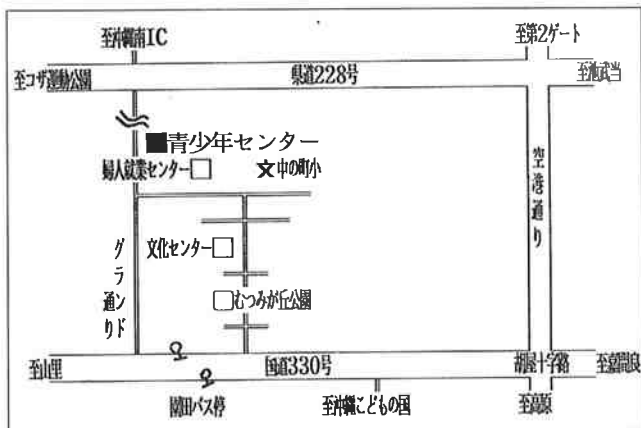

■少年相談テレホン「沖縄」☎930-1355

●交通

園田バス停留所下車・徒歩5分