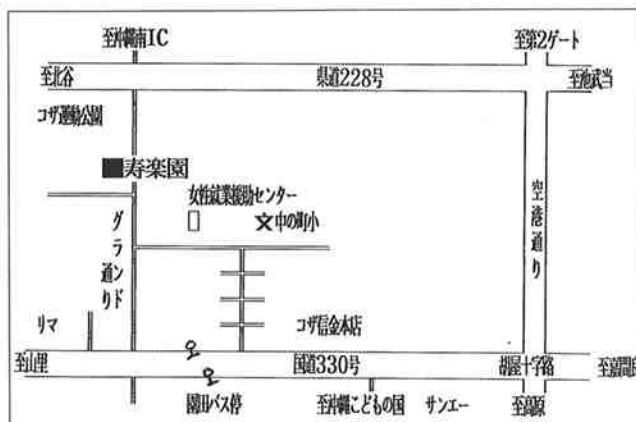

●交通

園田バス停留所下車・徒歩5分