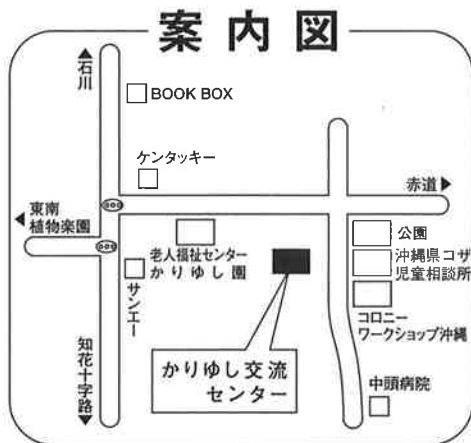

●交通

登川第1バス停留所下車・徒歩5分