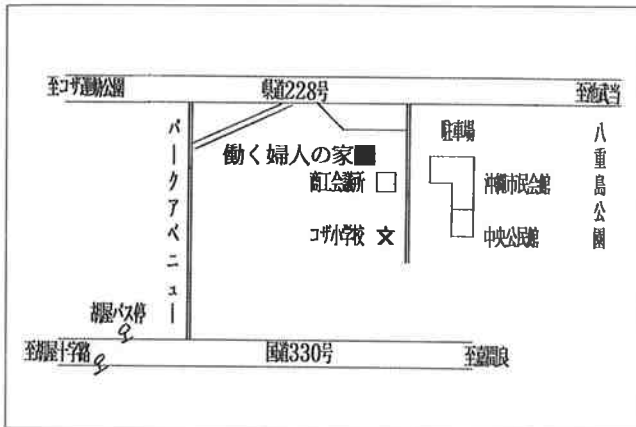

●交通

胡屋バス停留所下車・徒歩10分