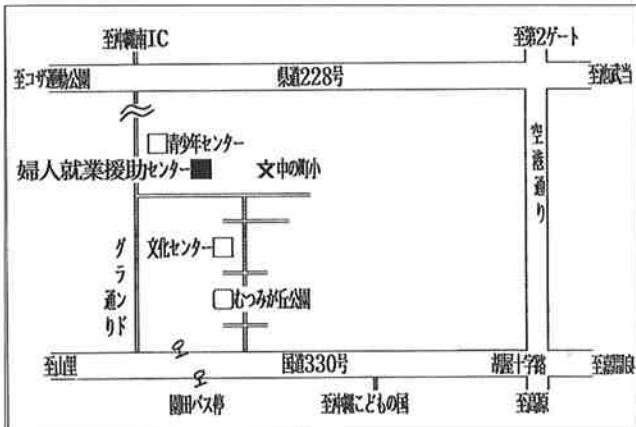

沖縄県女性就業援助センター

沖縄市字諸見里1389-1 ☎932-1536

もう一度能力を生かしたい！新しい技能にチャレンジしたい！など就業を希望する女性に対して、就業相談をはじめ、再就職に必要な技術や資格取得のため、各種技術講習会を実施します。

◇就業相談◇

仕事に就くための適切なアドバイスや就業に関する情報提供を行っています。

●相談日時

月曜日～金曜日 9:00～16:30

◇技術講習◇

就職をより確かにより有利なものにするため、各種技術講習を実施しています。技術や技能資格を身につけ、希望の仕事にチャレンジ。

●講習会場

当センター教室及び県内各地

●講習期間

21日間 週5日（月曜日～金曜日）

●講習時間

1日5時間（9:30～15:30）

●受講料

無料（但し、教材費は実費負担）

●募集

新聞・ラジオでお知らせします。

●交通

園田バス停留所下車・徒歩5分