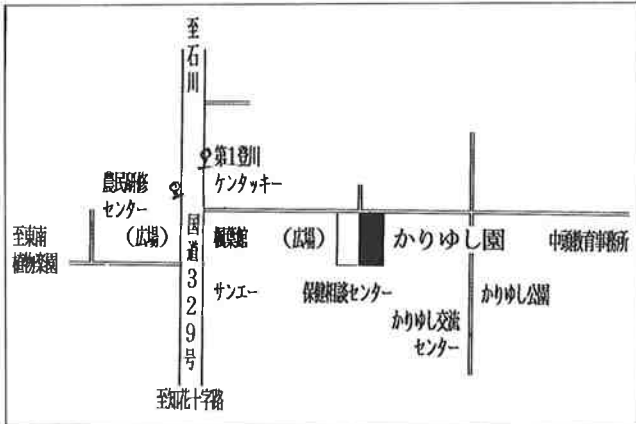

8:30~22:00

●休館日

年末年始

●施設概要

教養・娯楽室 (和室40畳)

栄養指導室 (和室15畳)

集会・運動指導室 (ホール300人収容)

ゲートボール場 (8面)

●受付時間

月曜日~金曜日 9:00~17:00

(但し、受付はお早めをお願いします)

●お問い合わせ

(財) 沖縄市公共施設管理公社

老人福祉センター「かりゆし園」 ☎938-1250

●交通

登川第1バス停留所下車・徒歩3分

沖縄市老人福祉センター寿楽園

沖縄市諸見里2-1-2 ☎933-5645

寿楽園は、年寄りの心のよりどころ、いこいの場として相談を受けたり、教養、レクリエーションの場を提供している。

●開館時間

月曜日~金曜日 8:30~17:00

土曜日 8:30~12:00

●ホール利用時間

月曜日~日曜日 9:00~22:00