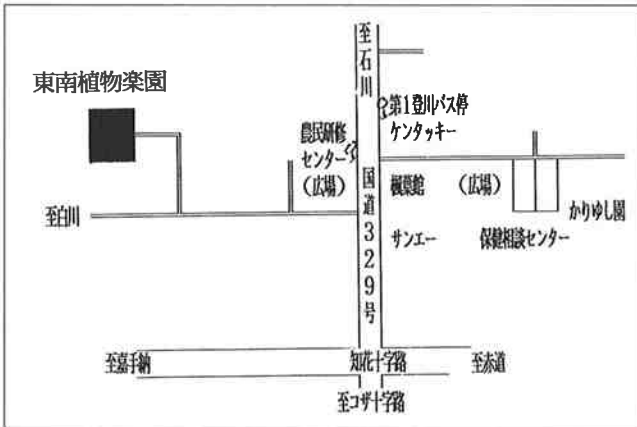

●交通

第1登川バス停留所下車・案内看板右折し、徒歩20分