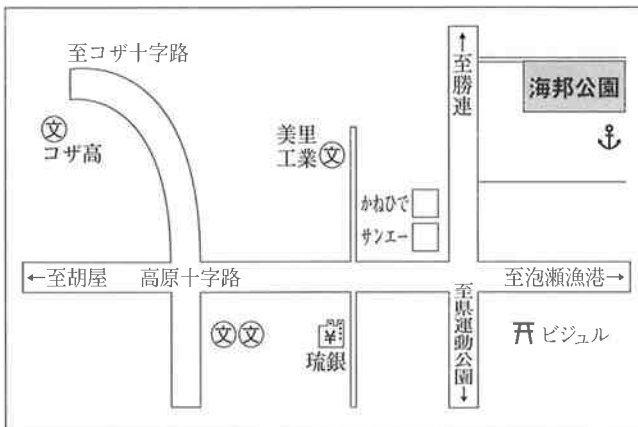

海邦公園

〒904-21 沖縄市泡瀬4-11-18 (中城港港建設事務所) ☎938-7711

●施設概要

テニスコート (4面)
多目的広場 (ソフトボール2会場可)

●利用時間

9:00~21:00

●休園日

無休