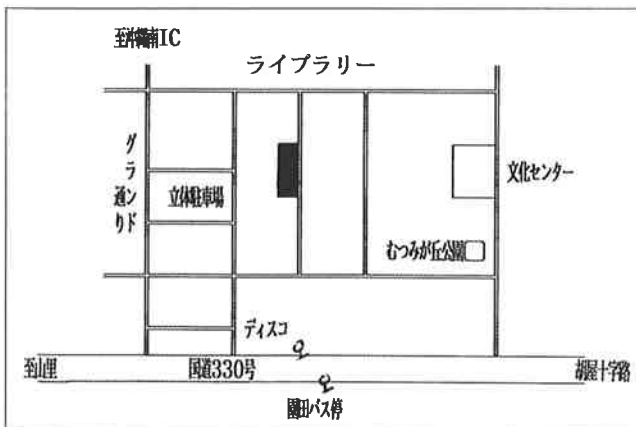

中頭視聴覚ライブラリー

沖縄市字諸見里1130 ☎933-2343

●貸出受付時間

平日 9:00～16:00

●貸出本数及び期間

- (1) 機材は1団体につき1台
- (2) 教材は3本以内
- (3) 貸出期間は7日以内

中頭視聴覚ライブラリーでは、下記の教材、機材を貸し出ししております。学習するには、視聴覚教材を活用したほうが、わかりやすく楽しく勉強できます。お気軽にご利用ください。

●貸出できる団体

中頭地区における 幼稚園、小学校、中学校、高校、公民館、役所及び教育文化団体、その他。

●貸出教材・機材

・教材(ビデオ教材、16ミリ映画フィルムほか)

～教材種類～

社会教育—幼児教育、健康問題ほか

学校教育—理科、保健、道徳ほか

・機材(液晶プロジェクター・スライド映写機)

(16ミリ映写機・録音機、スクリーン等)

●貸出利用料

無料

●交通

園田バス停留所下車・徒歩3分