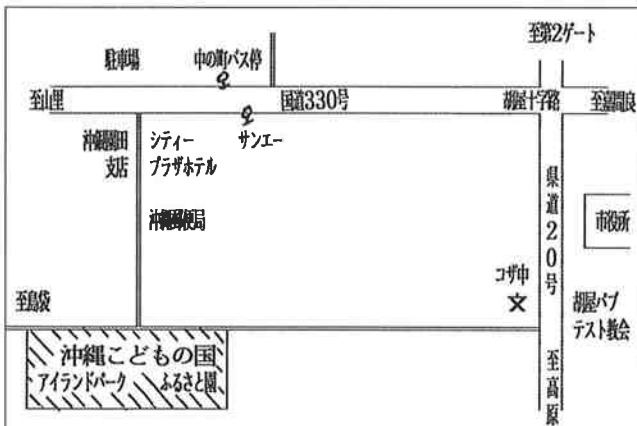

土・日・祝 9：00～19：00 9：00～18：30

●定休日

毎週火曜日（火曜日が公休日のときは翌日休み）

年末年始（12月30日～1月1日）

●園内の施設

動物園・水族館・アイランドパーク・ふるさと園・手作り郷土館・レストハウス

●交通

中の町バス停留所下車・徒歩10分