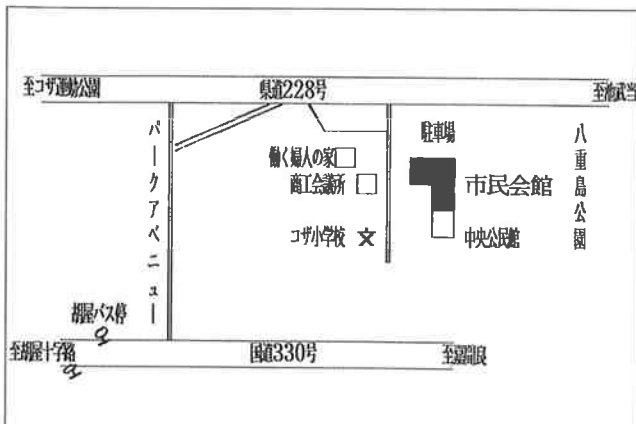

●交通

胡屋バス停留所下車・徒歩15分