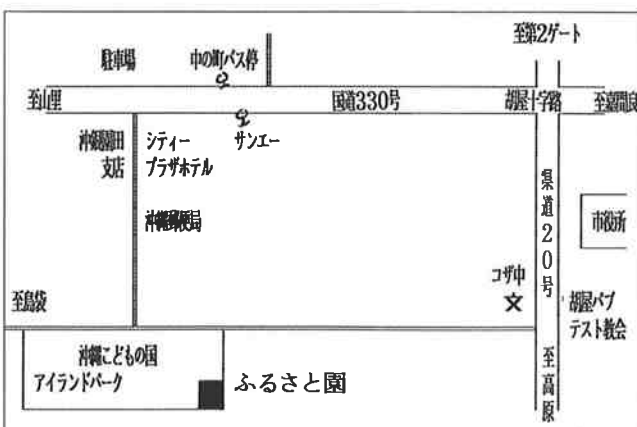

月曜日～金曜日 9：00～16：30

●利用案内

ふるさと園の一般見学は、こどもの国のほかの施設と同様に自由にご覧になれますが、下記のことについては施設をご利用できませんので、詳細は「こどもの国」事務所にお問い合わせください。

- 郷土の生活様式や生活技術の伝承に関すること
- 郷土の生活用品の展示や鑑賞に関すること
- その他の文化事業に関すること

●交通

中の町バス停留所下車・徒歩10分

東南植物楽園

沖縄市字知花2146 ☎939-2555

東南植物楽園は広さ約400,000㎡の広大な園内に2,000種余りの観賞植物が育てられている博物館相当施設。植物園・水上楽園・昆虫標本館（1000種、5000点）などがある。

また、水上楽園には、ネッタイスイレンが咲き乱れ、眺めの素晴らしい「見晴らしの丘」等見所が数多くあります。

●開園時間

平日 9:00~18:00
土・日・祝 9:00~20:00

●休園日

年中無休

●入園料

大人 720円 小人 360円（幼稚園児～中学生）
※30名様より団体割引あり