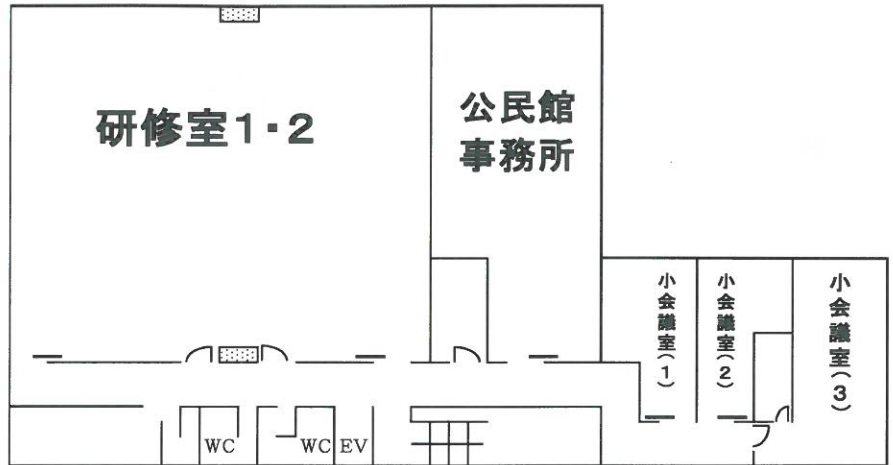

# 中央公民館 見取図

**研修室** 収容人員 (1)57名 (2)39名

☆幼児父母学級

☆沖縄の年中行事

**音楽室** 収容人員 30名

**児童室** 収容人員 25名

遊具などを備えてあります。

地下1階

☆小会議室(1)(2)(3)

各種社会教育関係団体の事務連絡場所や、各サークルの為に設置された部屋で、3室あります。

**作法室** 収容人員 45名

32畳の和室です。

**会議室** 収容人員 20名

**美術室** 収容人員 30名

イーゼル、モデル台、石こう像のほか陶芸用具、七宝焼の道具などを備えています。

地下2階

**視聴覚室** 収容人員 72名

☆アニメ上映会