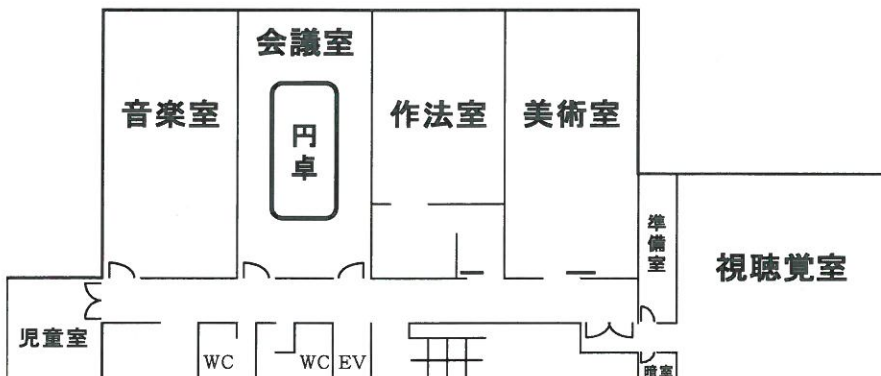

☆小会議室(1)(2)(3)

各種社会教育関係団体の事務連絡場所や、各サークルの為に設置された部屋で、3室あります。

**作法室** 収容人員 45名

32畳の和室です。

**会議室** 収容人員 20名

**美術室** 収容人員 30名

イーゼル、モデル台、石こう像のほか陶芸用具、七宝焼の道具などを備えています。

地下2階

**視聴覚室** 収容人員 72名

☆アニメ上映会