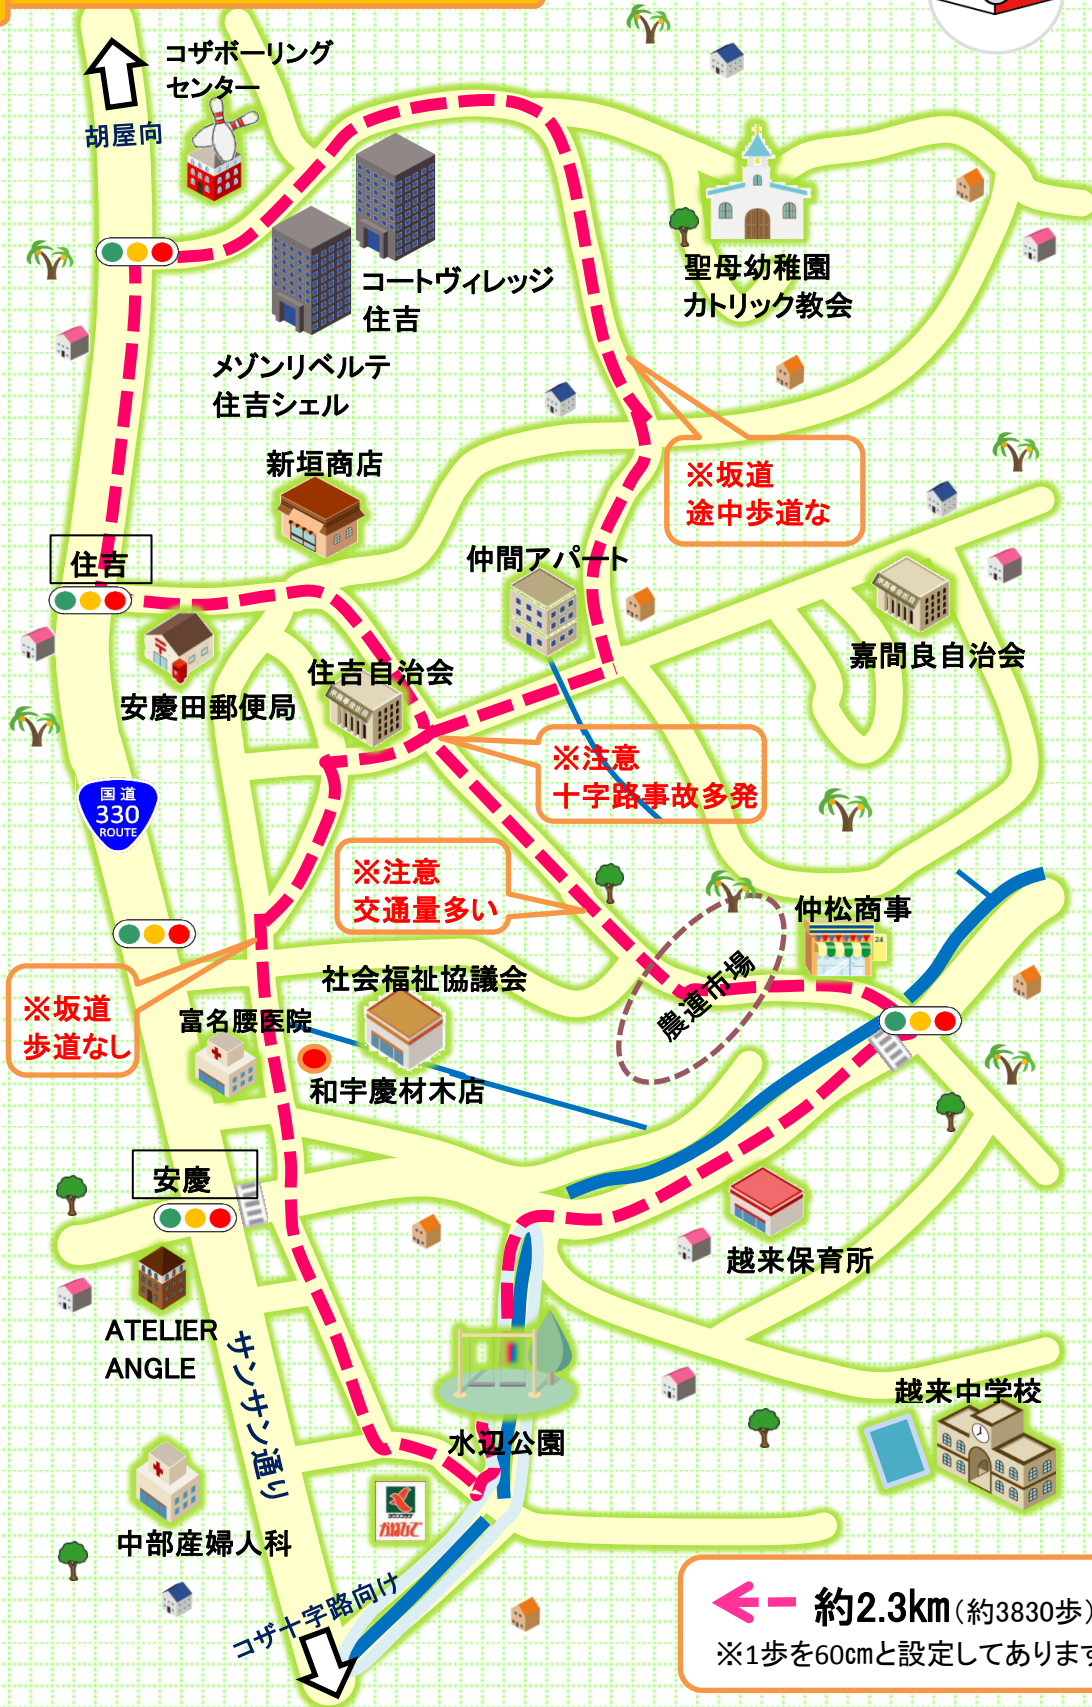

住吉自治会コース

← 約2.3km (約3830歩)
※1歩を60cmと設定してあります。

※コースによっては道幅が狭く、ひとけの少ない場所もありますので安全面には十分気をつけて下さい。